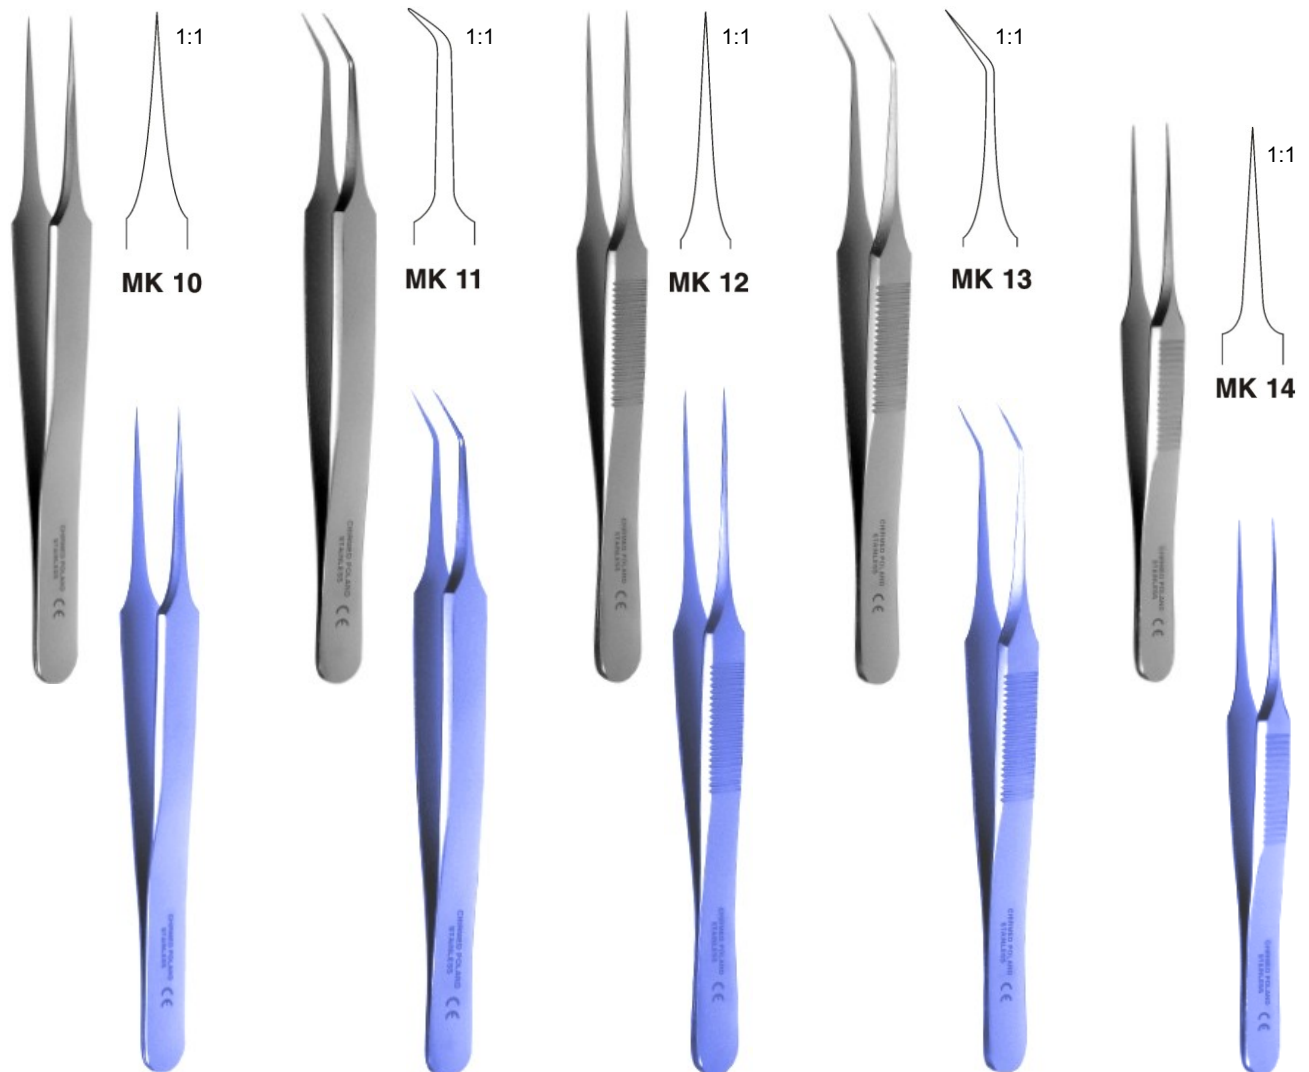

Uhrmacherpinzetten

Bild	Material	Länge	Spitze	Bezeichnung	Bestellnummer
MK 10	Edelstahl	110 mm	sehr fein	Uhrmacherpinzette gerade MK 10	MK 10
MK 10	Titan	110 mm	sehr fein	Uhrmacherpinzette gerade MK 10/T	MK 10/T
MK 11	Edelstahl	110 mm	fein	Uhrmacherpinzette gebogen MK 11	MK 11
MK 11	Titan	110 mm	fein	Uhrmacherpinzette gebogen MK 11/T	MK 11/T
MK 12	Edelstahl	110 mm	sehr fein	Uhrmacherpinzette gerade MK 12	MK 12
MK 12	Titan	110 mm	sehr fein	Uhrmacherpinzette gerade MK 12/T	MK 12/T
MK 13	Edelstahl	110 mm	sehr fein	Uhrmacherpinzette gebogen MK 13	MK 13
MK 13	Titan	110 mm	sehr fein	Uhrmacherpinzette gebogen MK 13/T	MK 13/T
MK 14	Edelstahl	90 mm	sehr fein	Uhrmacherpinzette gerade MK 14	MK 14
MK 14	Titan	90 mm	sehr fein	Uhrmacherpinzette gerade MK 14/T	MK 14/T