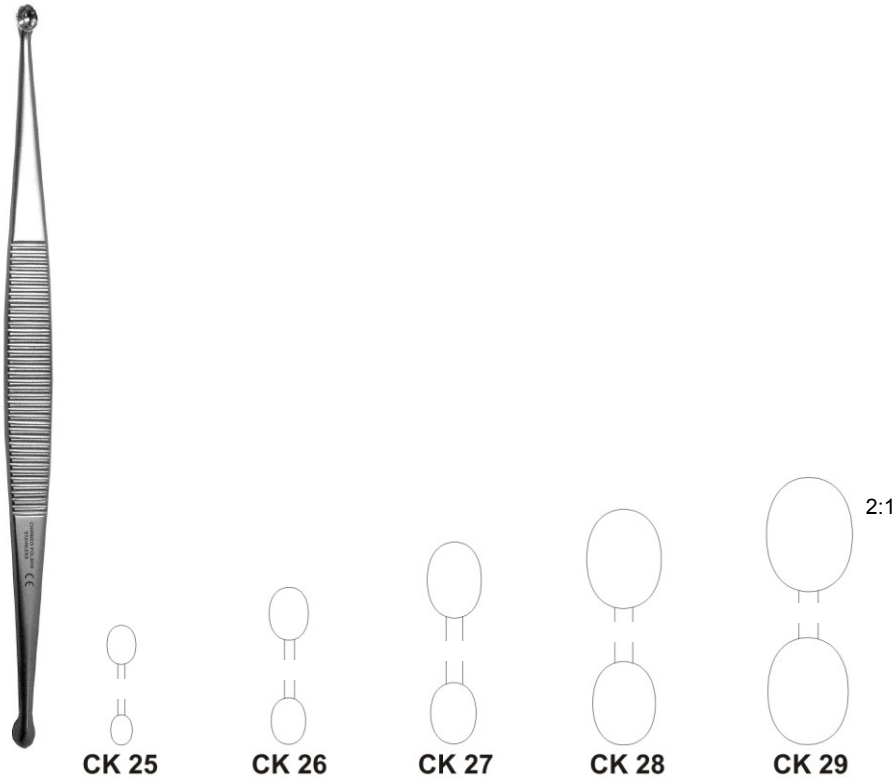

Scharfe Löffel

Bild	Material	Länge	Größe	Bezeichnung	Bestellnummer
CK 25	Edelstahl	160 mm	2,0 / 2,5	Scharfer Löffel VOLKMANN Länge 160mm, Löffel 2,0mm/2,5mm CK 25	CK 25
CK 26	Edelstahl	160 mm	3,0 / 3,5	Scharfer Löffel VOLKMANN Länge 160mm, Löffel 3,0mm/3,5mm CK 26	CK 26
CK 27	Edelstahl	160 mm	4,5 / 5,0	Scharfer Löffel VOLKMANN Länge 160mm, Löffel 4,5mm/5,0mm CK 27	CK 27
CK 28	Edelstahl	160 mm	5,5 / 6,5	Scharfer Löffel VOLKMANN Länge 160mm, Löffel 5,5mm/6,5mm CK 28	CK 28
CK 29	Edelstahl	160 mm	7,0 / 7,5	Scharfer Löffel VOLKMANN Länge 160mm, Löffel 7,0 mm/7,5mm CK 29	CK 29