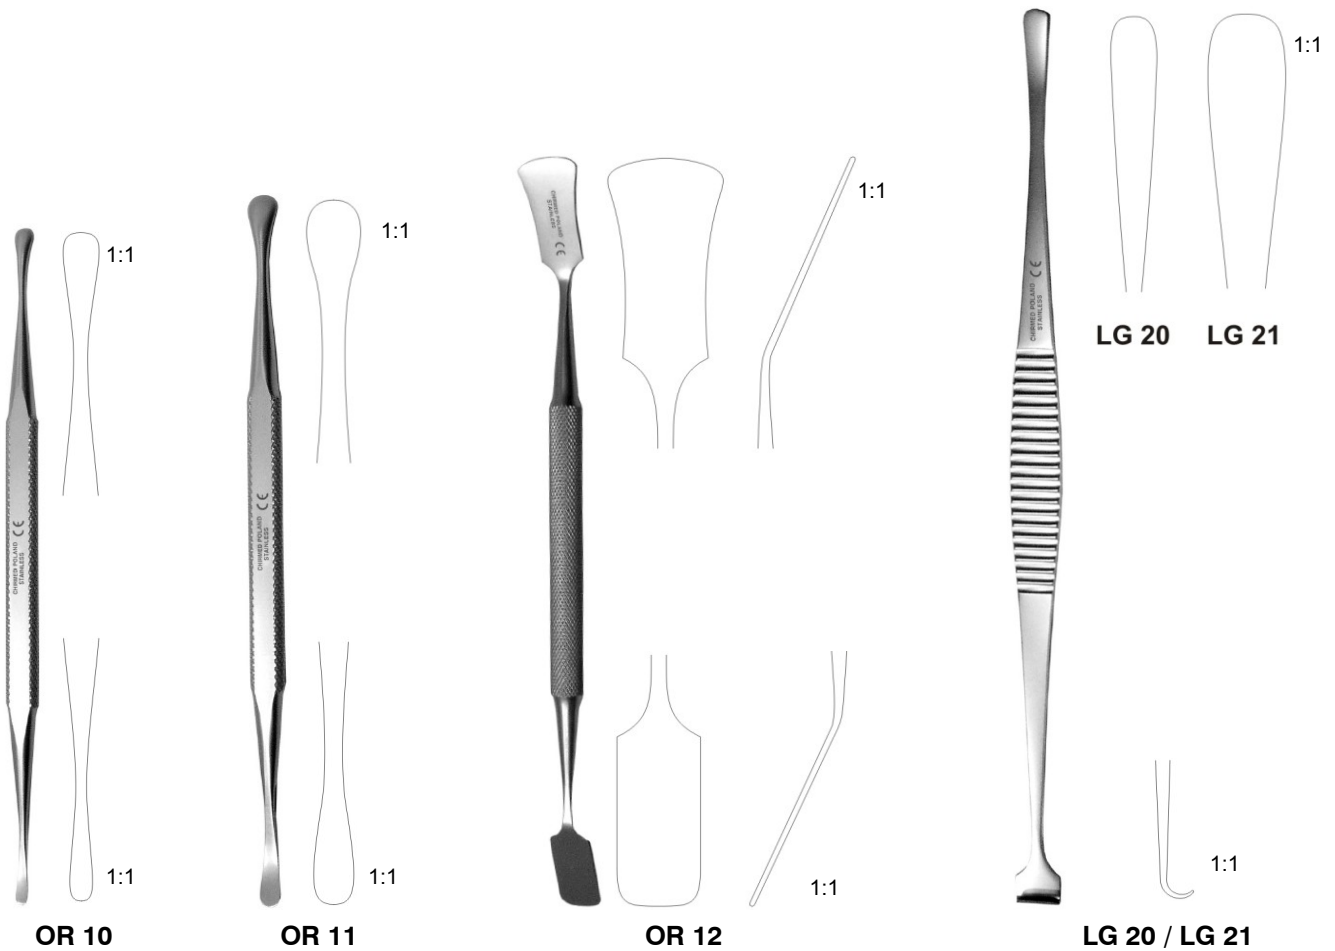

# Raspatorien

Bild	Material	Länge	Enden	Bezeichnung	Bestellnummer
OR 10	Edelstahl	173 mm	3,0 / 4,5	Raspatorium Länge 173 mm, Enden rund, 3,0 mm/4,5 mm OR 10	<b>OR 10</b>
OR 11	Edelstahl	174 mm	5,0 / 7,2	Raspatorium Länge 174 mm, Enden rund, 5,0 mm/7,2 mm OR 11	<b>OR 11</b>
OR 12	Edelstahl	189 mm	11 / 15	Raspatorium Länge 189 mm, Enden flachrund, 11,0 mm/15 mm OR 12	<b>OR 12</b>
LG 20	Edelstahl	230 mm	6,0 / 4,5	Raspatorium Länge 230 mm, Enden halbrund, 6,0 mm / Rundhaken 4,5 mm LG 20	<b>LG 20</b>
LG 21	Edelstahl	230 mm	10 / 4,5	Raspatorium Länge 230 mm, Enden halbrund, 10 mm / Rundhaken 4,5 mm LG 21	<b>LG 21</b>

## Raspatorien

Bild	Material	Länge	Ende	Bezeichnung	Bestellnummer
CK 30	Edelstahl	330 mm	9,0 mm	Raspatorium mit Griff aus Polyphenylsulfon (PPSU) CK 30	<b>CK 30</b>
CK 31	Edelstahl	270 mm	10,0 mm	Raspatorium mit Griff aus Polyphenylsulfon (PPSU) CK 31	<b>CK 31</b>