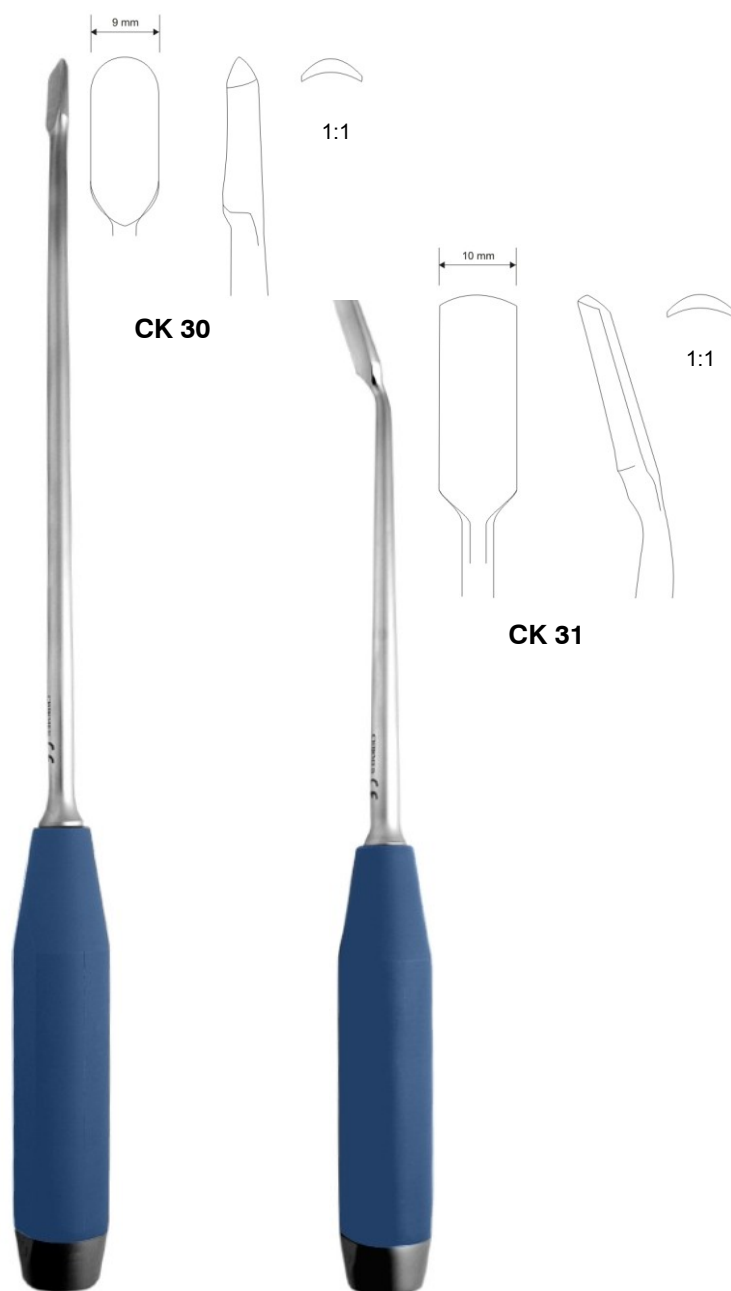

# Raspatorien

Bild	Material	Länge	Enden	Bezeichnung	Bestellnummer
OR 10	Edelstahl	173 mm	3,0 / 4,5	Raspatorium Länge 173 mm, Enden rund, 3,0 mm/4,5 mm OR 10	<b>OR 10</b>
OR 11	Edelstahl	174 mm	5,0 / 7,2	Raspatorium Länge 174 mm, Enden rund, 5,0 mm/7,2 mm OR 11	<b>OR 11</b>
OR 12	Edelstahl	189 mm	11 / 15	Raspatorium Länge 189 mm, Enden flachrund, 11,0 mm/15 mm OR 12	<b>OR 12</b>
LG 20	Edelstahl	230 mm	6,0 / 4,5	Raspatorium Länge 230 mm, Enden halbrund, 6,0 mm / Rundhaken 4,5 mm LG 20	<b>LG 20</b>
LG 21	Edelstahl	230 mm	10 / 4,5	Raspatorium Länge 230 mm, Enden halbrund, 10 mm / Rundhaken 4,5 mm LG 21	<b>LG 21</b>

## Raspatorien

Bild	Material	Länge	Ende	Bezeichnung	Bestellnummer
CK 30	Edelstahl	330 mm	9,0 mm	Raspatorium mit Griff aus Polyphenylsulfon (PPSU) CK 30	<b>CK 30</b>
CK 31	Edelstahl	270 mm	10,0 mm	Raspatorium mit Griff aus Polyphenylsulfon (PPSU) CK 31	<b>CK 31</b>