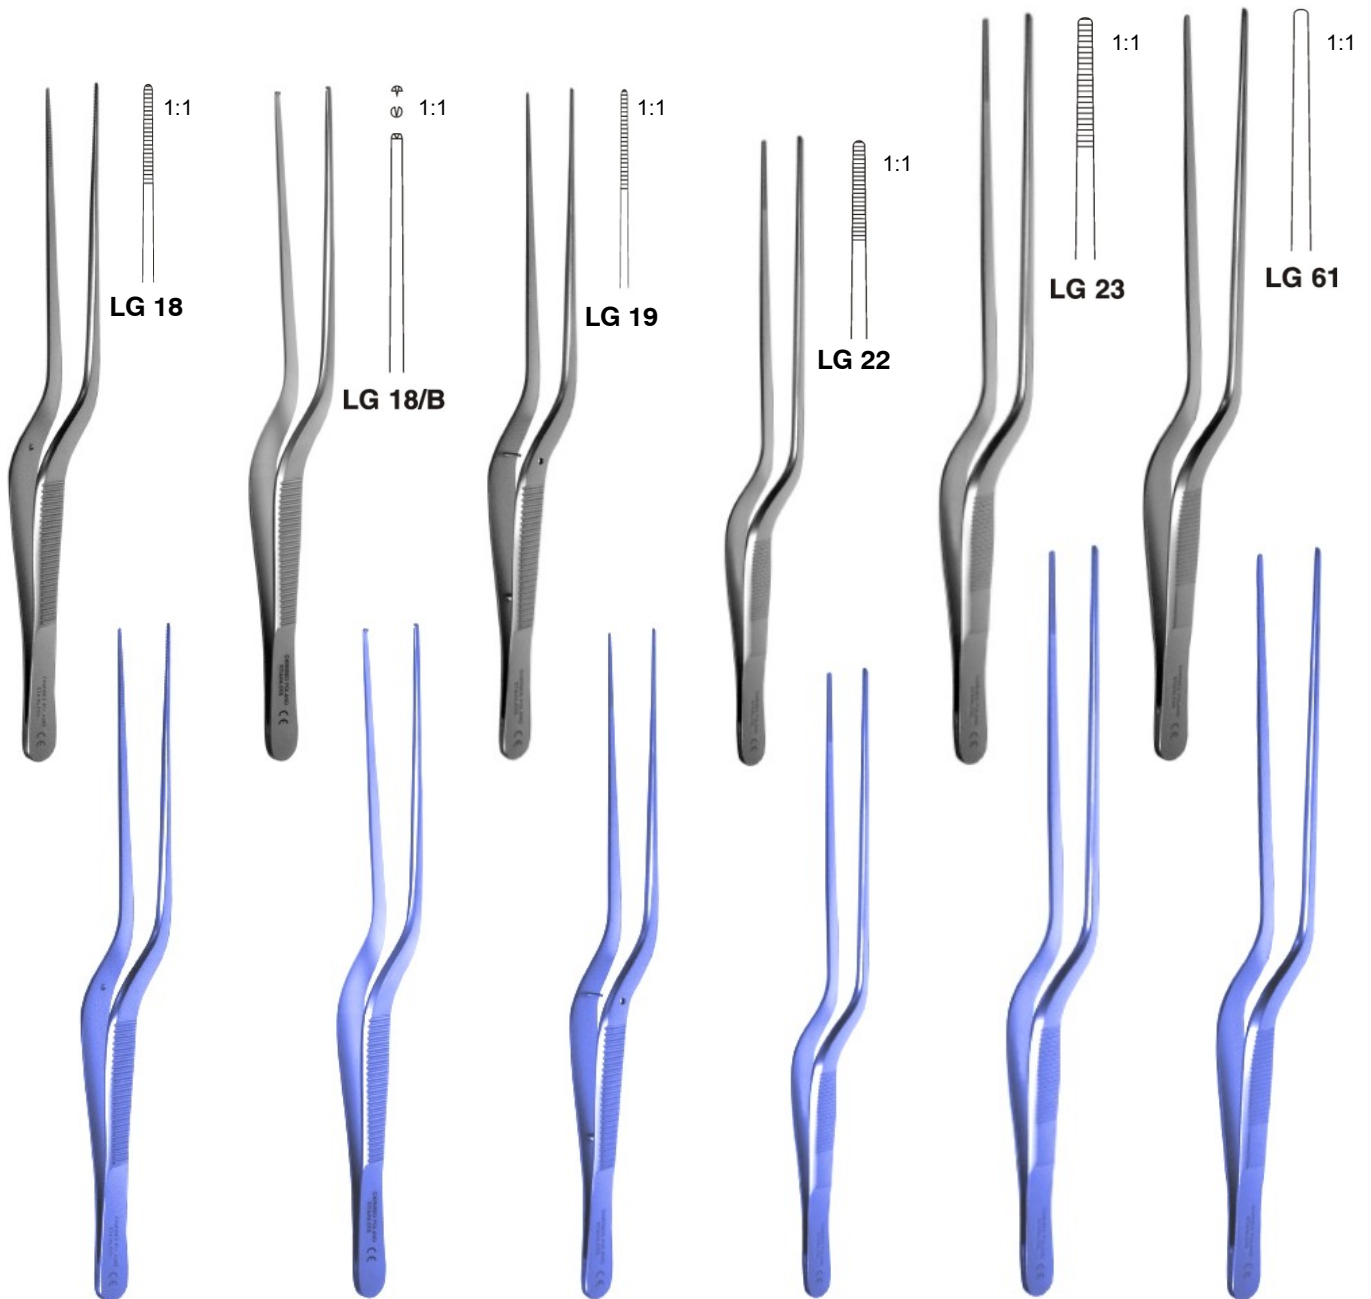

Ohrenpinzetten

Bild	Material	Länge	Spitze	Bezeichnung	Bestellnummer
LG 10	Edelstahl	100 mm	1,4 mm	Ohrenpinzette TROELTSCH A-100:1,4 LG 10	LG 10
LG 10	Titan	100 mm	1,4 mm	Ohrenpinzette TROELTSCH A-100:1,4 LG 10/T	LG 10/T
LG 11	Edelstahl	100 mm	1,4 mm	Ohrenpinzette TROELTSCH B-100:1,4 1x2 LG 11	LG 11
LG 11	Titan	100 mm	1,4 mm	Ohrenpinzette TROELTSCH B-100:1,4 1x2 LG 11/T	LG 11/T
LG 12	Edelstahl	140 mm	1,6 mm	Ohrenpinzette LUCAE B-140:1,6 LG 12	LG 12
LG 12	Titan	140 mm	1,6 mm	Ohrenpinzette LUCAE B-140:1,6 LG 12/T	LG 12/T
LG 13	Edelstahl	140 mm	1,8 mm	Ohrenpinzette LUCAE B-140:1,8 LG 13	LG 13
LG 13	Titan	140 mm	1,8 mm	Ohrenpinzette LUCAE B-140:1,8 LG 13/T	LG 13/T

Ohrenpinzetten

Bild	Material	Länge	Spitze	Bezeichnung	Bestellnummer
LG 18	Edelstahl	170 mm	1,0 mm	Ohrenpinzette A-170:1,0 LG 18	LG 18
LG 18	Titan	100 mm	1,0 mm	Ohrenpinzette A-170:1,0 LG 18/T	LG 18/T
LG 18/B	Edelstahl	100 mm	1,0 mm	Ohrenpinzette B-170:1,4 1x2 LG 18/B	LG 18/B
LG 18/B	Titan	100 mm	1,0 mm	Ohrenpinzette B-170:1,4 1x2 LG 18/B/T	LG 18/B/T
LG 19	Edelstahl	140 mm	0,9 mm	Ohrenpinzette mit Stift A-740:0,9 LG 19	LG 19
LG 19	Titan	140 mm	0,9 mm	Ohrenpinzette mit Stift A-740:0,9 LG 19/A	LG 19/T
LG 22	Edelstahl	160 mm	1,6 mm	Ohrenpinzette JANSEN A-160:1,6 LG 22	LG 22
LG 22	Titan	160 mm	1,6 mm	Ohrenpinzette JANSEN A-160:1,6 LG 22/T	LG 22/T
LG 23	Edelstahl	200 mm	2,0 mm	Ohrenpinzette GRUENWALD A-200:2,0 LG 23	LG 23
LG 23	Titan	200 mm	2,0 mm	Ohrenpinzette GRUENWALD A-200:2,0 LG 23/T	LG 23/T
LG 61	Edelstahl	200 mm	2,0 mm	Ohrenpinzette GRUENWALD glatt A-200:2,0 LG 61	LG 61
LG 61	Titan	200 mm	2,0 mm	Ohrenpinzette GRUENWALD glatt A-200:2,0 LG 61/T	LG 61/T