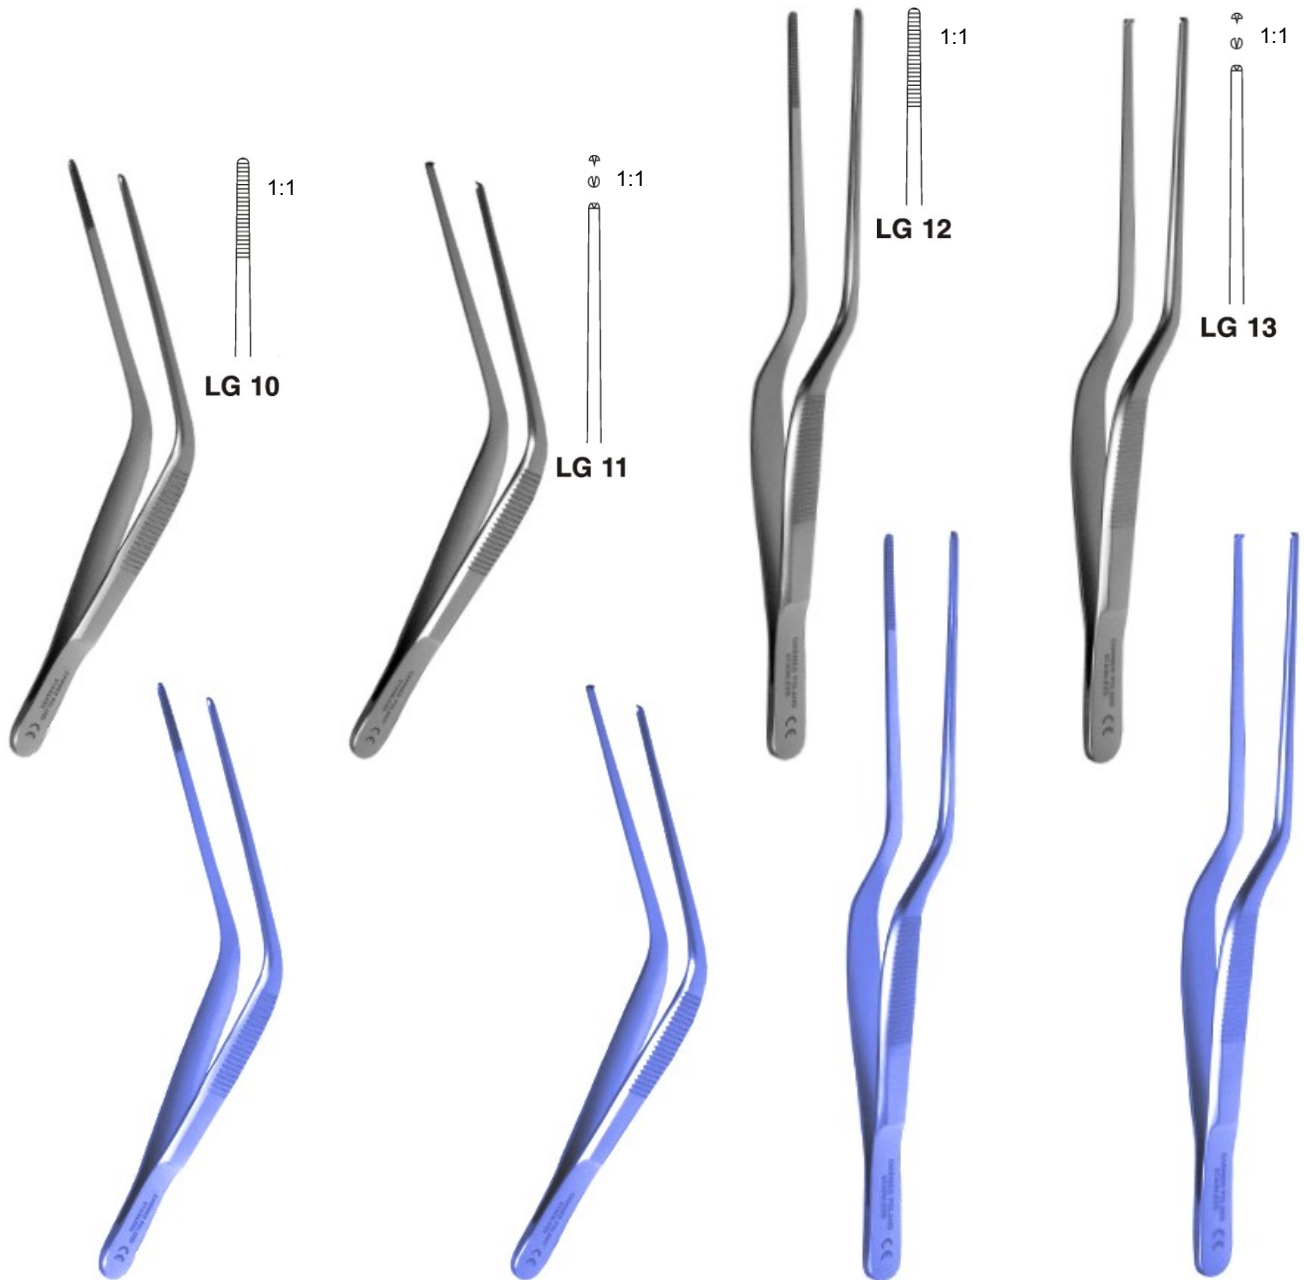

Ohrenpinzetten

Bild	Material	Länge	Spitze	Bezeichnung	Bestellnummer
LG 10	Edelstahl	100 mm	1,4 mm	Ohrenpinzette TROELTSCH A-100:1,4 LG 10	LG 10
LG 10	Titan	100 mm	1,4 mm	Ohrenpinzette TROELTSCH A-100:1,4 LG 10/T	LG 10/T
LG 11	Edelstahl	100 mm	1,4 mm	Ohrenpinzette TROELTSCH B-100:1,4 1x2 LG 11	LG 11
LG 11	Titan	100 mm	1,4 mm	Ohrenpinzette TROELTSCH B-100:1,4 1x2 LG 11/T	LG 11/T
LG 12	Edelstahl	140 mm	1,6 mm	Ohrenpinzette LUCAE B-140:1,6 LG 12	LG 12
LG 12	Titan	140 mm	1,6 mm	Ohrenpinzette LUCAE B-140:1,6 LG 12/T	LG 12/T
LG 13	Edelstahl	140 mm	1,8 mm	Ohrenpinzette LUCAE B-140:1,8 LG 13	LG 13
LG 13	Titan	140 mm	1,8 mm	Ohrenpinzette LUCAE B-140:1,8 LG 13/T	LG 13/T

Ohrenpinzetten

Bild	Material	Länge	Spitze	Bezeichnung	Bestellnummer
LG 18	Edelstahl	170 mm	1,0 mm	Ohrenpinzette A-170:1,0 LG 18	LG 18
LG 18	Titan	100 mm	1,0 mm	Ohrenpinzette A-170:1,0 LG 18/T	LG 18/T
LG 18/B	Edelstahl	100 mm	1,0 mm	Ohrenpinzette B-170:1,4 1x2 LG 18/B	LG 18/B
LG 18/B	Titan	100 mm	1,0 mm	Ohrenpinzette B-170:1,4 1x2 LG 18/B/T	LG 18/B/T
LG 19	Edelstahl	140 mm	0,9 mm	Ohrenpinzette mit Stift A-740:0,9 LG 19	LG 19
LG 19	Titan	140 mm	0,9 mm	Ohrenpinzette mit Stift A-740:0,9 LG 19/A	LG 19/T
LG 22	Edelstahl	160 mm	1,6 mm	Ohrenpinzette JANSEN A-160:1,6 LG 22	LG 22
LG 22	Titan	160 mm	1,6 mm	Ohrenpinzette JANSEN A-160:1,6 LG 22/T	LG 22/T
LG 23	Edelstahl	200 mm	2,0 mm	Ohrenpinzette GRUENWALD A-200:2,0 LG 23	LG 23
LG 23	Titan	200 mm	2,0 mm	Ohrenpinzette GRUENWALD A-200:2,0 LG 23/T	LG 23/T
LG 61	Edelstahl	200 mm	2,0 mm	Ohrenpinzette GRUENWALD glatt A-200:2,0 LG 61	LG 61
LG 61	Titan	200 mm	2,0 mm	Ohrenpinzette GRUENWALD glatt A-200:2,0 LG 61/T	LG 61/T