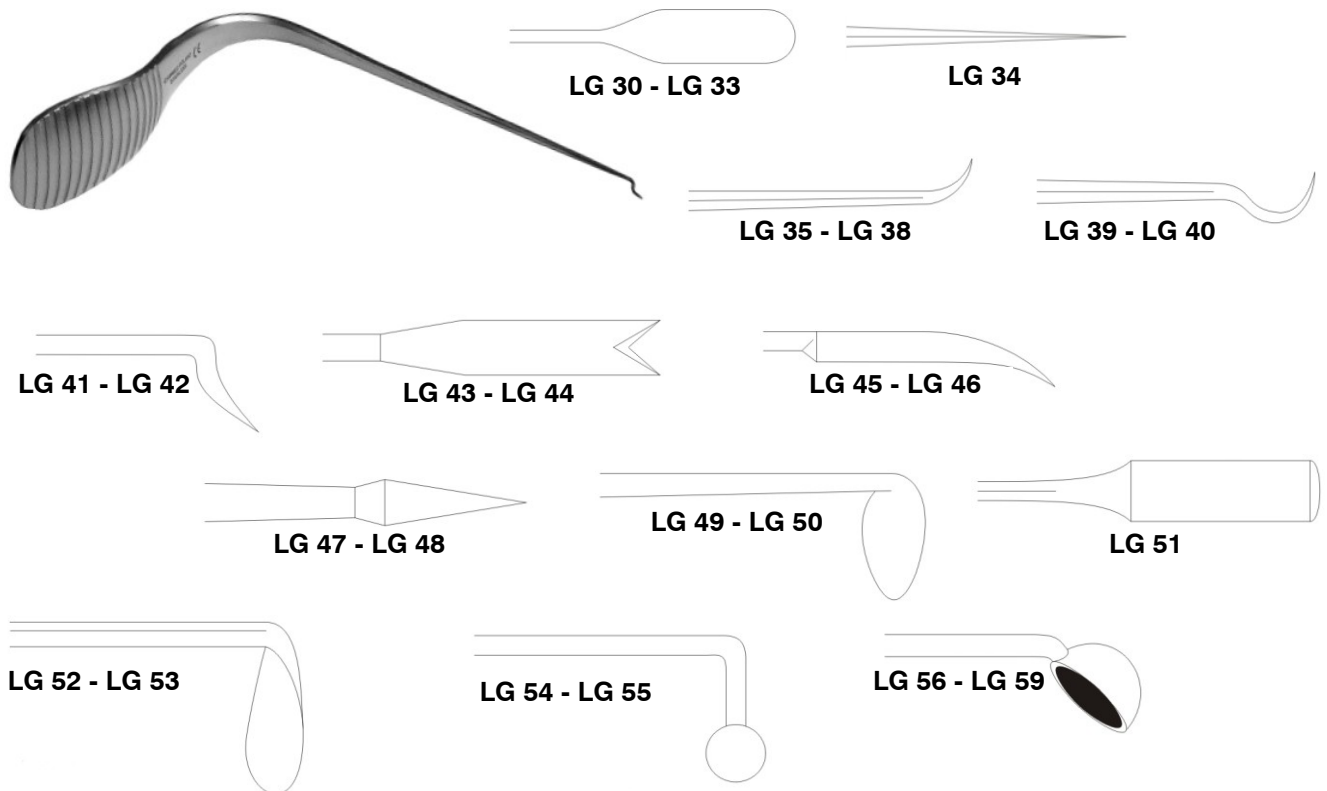

Ohreninstrumente

Alle Strichzeichnungen 10:1

Bild	Material	Länge	Breite	Bezeichnung	Bestellnummer
LG 30	Edelstahl	85 mm	-	Elevator, nach unten abgewinkelt LG 30	LG 30
LG 31	Edelstahl	85 mm	-	Elevator, nach oben abgewinkelt LG 31	LG 31
LG 32	Edelstahl	85 mm	-	Elevator, nach links abgewinkelt LG 32	LG 32
LG 33	Edelstahl	85 mm	-	Elevator, nach rechts abgewinkelt LG 33	LG 33
LG 34	Edelstahl	85 mm	-	Nadel LG 34	LG 34
LG 35	Edelstahl	85 mm	-	Haken, nach rechts gebogen LG 35	LG 35
LG 36	Edelstahl	85 mm	-	Haken, nach links gebogen LG 36	LG 36
LG 37	Edelstahl	85 mm	-	Haken, nach oben gebogen LG 37	LG 37
LG 38	Edelstahl	85 mm	-	Haken, nach unten gebogen LG 38	LG 38
LG 39	Edelstahl	85 mm	-	Flachhaken, nach oben gebogen LG 39	LG 39
LG 40	Edelstahl	85 mm	-	Flachhaken, nach unten gebogen LG 40	LG 40
LG 41	Edelstahl	85 mm	-	Haken, oben umgekehrt LG 41	LG 41
LG 42	Edelstahl	85 mm	-	Haken, unten umgekehrt LG 42	LG 42
LG 43	Edelstahl	85 mm	-	Elevator, links gekerbt LG 43	LG 43
LG 44	Edelstahl	85 mm	-	Elevator, rechts gekerbt LG 44	LG 44
LG 45	Edelstahl	85 mm	-	Obersichelmesser LG 45	LG 45
LG 46	Edelstahl	85 mm	-	Untersichelmesser LG 46	LG 46
LG 47	Edelstahl	85 mm	-	Linkes Lanzettenmesser LG 47	LG 47
LG 48	Edelstahl	85 mm	-	Rechtes Lanzettenmesser LG 48	LG 48
LG 49	Edelstahl	85 mm	-	Oberrundschnittmesser 90° abgewinkelt LG 49	LG 49
LG 50	Edelstahl	85 mm	-	Unterrundschnittmesser 90° abgewinkelt LG 50	LG 50
LG 51	Edelstahl	85 mm	-	Hammer LG 51	LG 51
LG 52	Edelstahl	85 mm	-	Oberflachmesser LG 52	LG 52
LG 53	Edelstahl	85 mm	-	Unterflachmesser LG 53	LG 53
LG 54	Edelstahl	85 mm	-	Exkavator, nach oben abgewinkelt LG 54	LG 54
LG 55	Edelstahl	85 mm	-	Exkavator, nach unten abgewinkelt LG 55	LG 55
LG 56	Edelstahl	85 mm	-	Oberer Löffel leicht gebogen LG 56	LG 56
LG 57	Edelstahl	85 mm	-	Unterer Löffel leicht gebogen LG 57	LG 57
LG 58	Edelstahl	85 mm	-	Oberlöffel stark gebogen LG 58	LG 58
LG 59	Edelstahl	85 mm	-	Unterylöffel stark gebogen LG 59	LG 59