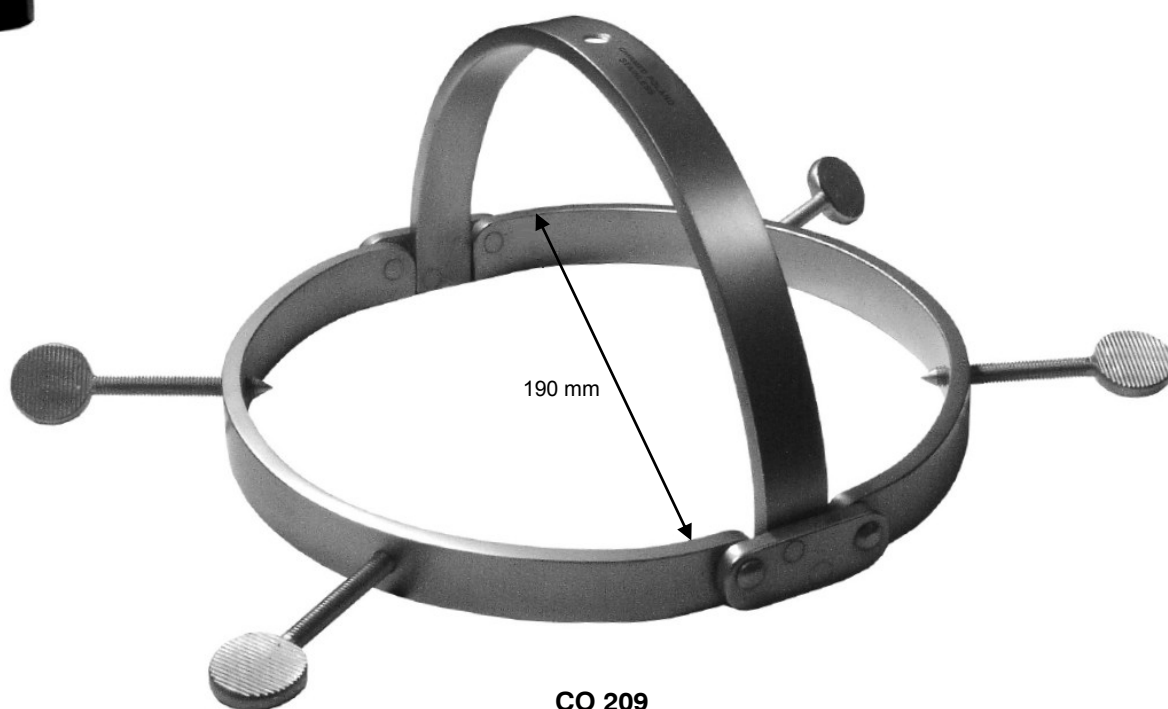

## Meißel, Haken, Haube

CO 206

CO 207 - CO 208

CO 209

| Bild   | Material  | Länge  | Breite | Bezeichnung                           | Bestellnummer |
|--------|-----------|--------|--------|---------------------------------------|---------------|
| CO 206 | Edelstahl | 210 mm | 75 mm  | Sektionsmeißel gebogen CO 206         | CO 206        |
| CO 207 | Edelstahl | 100 mm |        | Sektionshaken CO 207                  | CO 207        |
| CO 208 | Edelstahl | 120 mm |        | Sektionshaken CO 208                  | CO 208        |
| CO 209 | Edelstahl | -      | Ø 190  | Haube, Innendurchmesser 190 mm CO 209 | CO 209        |