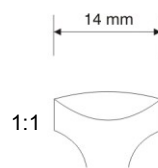

# Lidhalter

OK 10

OK 11

OK 12

OK 13

OK 14

Bild	Material	Länge	Breite	Bezeichnung	Bestellnummer
OK 10	Edelstahl	140 mm	10 mm	Lidhalter DESMARRES klein	OK 10
OK 11	Edelstahl	140 mm	14 mm	Lidhalter DESMARRES mittel	OK 11
OK 12	Edelstahl	140 mm	15 mm	Lidhalter DESMARRES groß	OK 12
OK 13	Edelstahl	140 mm	12 / 14	Lidhalter ROSTKOWSKI für Kinder	OK 13
OK 14	Edelstahl	140 mm	16 / 18	Lidhalter ROSTKOWSKI für Erwachsene	OK 14