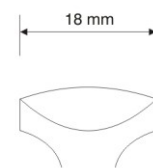

# Lidhalter

OK 10

OK 11

OK 12

OK 13

OK 14

Bild	Material	Länge	Breite	Bezeichnung	Bestellnummer
OK 10	Edelstahl	140 mm	10 mm	Lidhalter DESMARRES klein	OK 10
OK 11	Edelstahl	140 mm	14 mm	Lidhalter DESMARRES mittel	OK 11
OK 12	Edelstahl	140 mm	15 mm	Lidhalter DESMARRES groß	OK 12
OK 13	Edelstahl	140 mm	12 / 14	Lidhalter ROSTKOWSKI für Kinder	OK 13
OK 14	Edelstahl	140 mm	16 / 18	Lidhalter ROSTKOWSKI für Erwachsene	OK 14