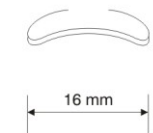

# Lidhalter

OK 10

OK 11

OK 12

OK 13

OK 14

Bild	Material	Länge	Breite	Bezeichnung	Bestellnummer
OK 10	Edelstahl	140 mm	10 mm	Lidhalter DESMARRES klein	OK 10
OK 11	Edelstahl	140 mm	14 mm	Lidhalter DESMARRES mittel	OK 11
OK 12	Edelstahl	140 mm	15 mm	Lidhalter DESMARRES groß	OK 12
OK 13	Edelstahl	140 mm	12 / 14	Lidhalter ROSTKOWSKI für Kinder	OK 13
OK 14	Edelstahl	140 mm	16 / 18	Lidhalter ROSTKOWSKI für Erwachsene	OK 14