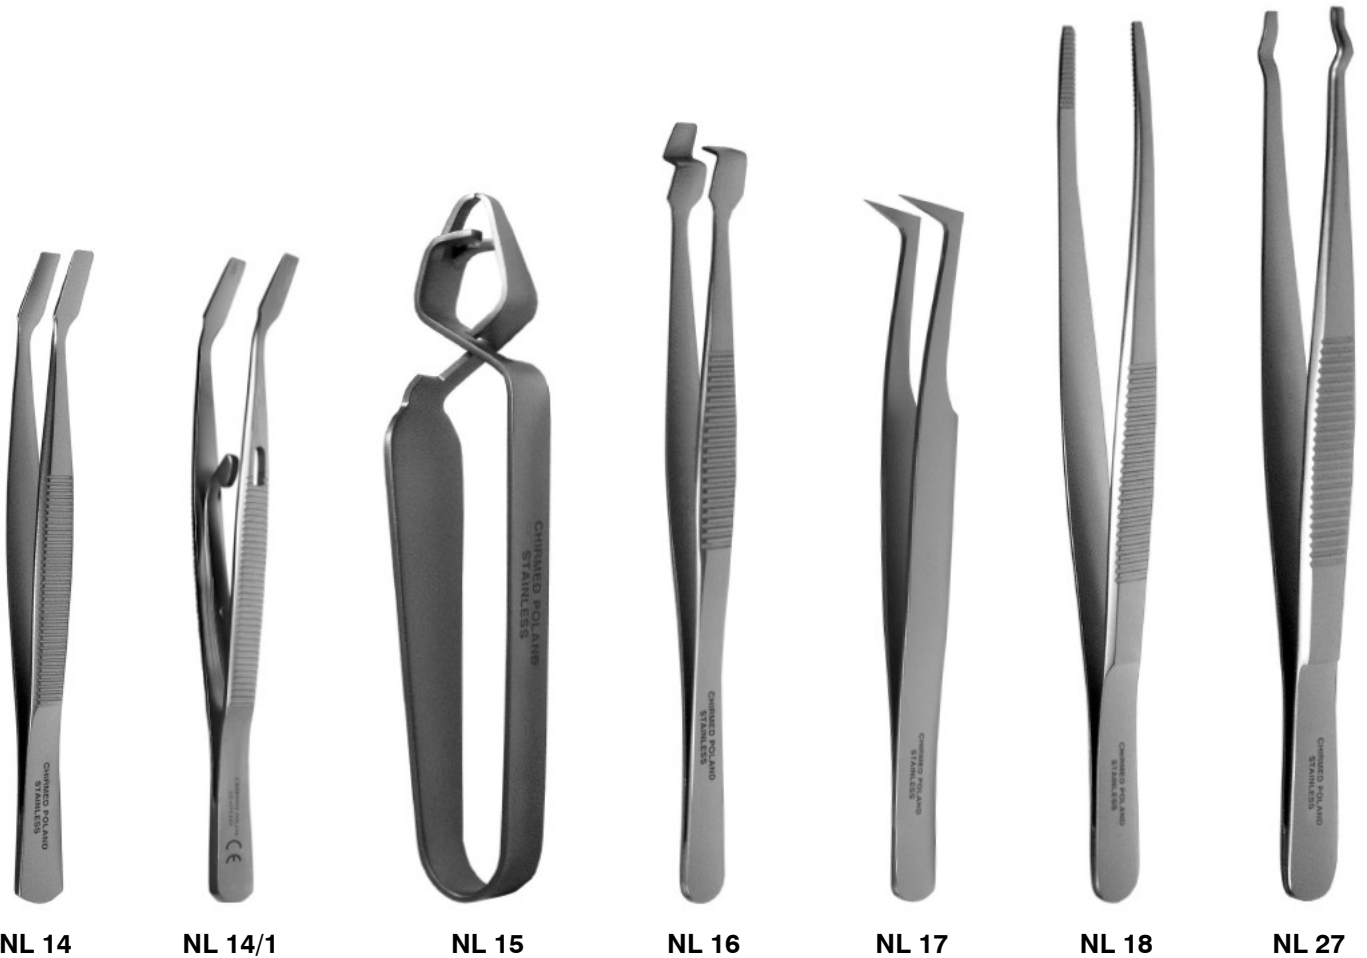

Laborpinzetten

NL 14

NL 14/1

NL 15

NL 16

NL 17

NL 18

NL 27

Bild	Material	Länge	Spitze	Bezeichnung	Bestellnummer
NL 14	Edelstahl	105 mm	4,5 mm	Pinzette für Deckgläser NL 14	NL 14
NL 14/1	Edelstahl	105 mm	4,5 mm	Laborpinzette mit Sperre NL 14/1	NL 14/1
NL 15	Edelstahl	110 mm	3,0 mm	Pinzette für Objektivgläser NL 15	NL 15
NL 16	Edelstahl	120 mm	6,0 mm	Pinzette für Siliziumplatten NL 16	NL 16
NL 17	Edelstahl	110 mm	fein	Pinzette für Elektronenmikroskop NL 17	NL 17
NL 18	Edelstahl	145 mm	2,5 mm	Setzerpinzette NL 18	NL 18
NL 27	Edelstahl	140 mm	2,5 mm	Pinzette für Injektionsnadeln NL 27	NL 27