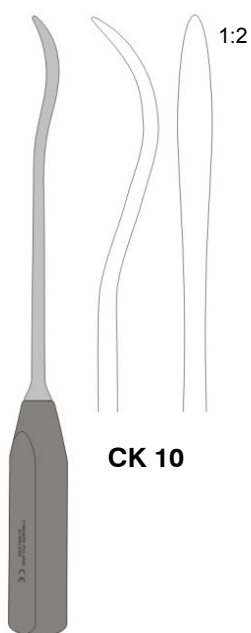

## Knochenheber

Bild	Material	Länge	Breite	Bezeichnung	Bestellnummer
CK 10	Edelstahl	330 mm	9 mm	Elevatorium WAGNER 330x9 CK 10	CK 10
CK 11	Edelstahl	250 mm	24 / 8	Elevatorium LANGE-HOHEMANN 250x24 CK 11	CK 11
CK 12	Edelstahl	240 mm	44 / 4	Elevatorium VERBRUGGE-MÜLLER 240x44 CK 12	CK 12
CK 13	Edelstahl	255 mm	65 / 5	Elevatorium VERBRUGGE-MÜLLER 255x65 CK 13	CK 13
CK 14	Edelstahl	260 mm	25 / 9	Elevatorium 260x25 CK 14	CK 14
CK 15	Edelstahl	260 mm	24 / 8	Elevatorium HOHMANN 260x24 CK 15	CK 15
CK 16	Edelstahl	285 mm	34 / 4	Elevatorium HOHMANN 285x34 CK 16	CK 16

## Knochenheber

Bild	Material	Länge	Breite	Bezeichnung	Bestellnummer
CK 17	Edelstahl	270 mm	24 / 3	Elevatorium HOHMANN-ALDINGER 270x24 CK 17	CK 17
CK 18	Edelstahl	345 mm	37 / 18	Elevatorium SCHUMACHER, mod. WAGNER 345x37/18 24 CK 18	CK 18
CK 19	Edelstahl	290 mm	35 / 18	Elevatorium SCHUMACHER 290x35 CK 19	CK 19
CK 20	Edelstahl	220 mm	35 / 17	Elevatorium SCHUMACHER 220x17 CK 20	CK 20
CK 21	Edelstahl	220 mm	10 / 2	Elevatorium HOHMANN 220x10 CK 21	CK 21
CK 22	Edelstahl	240 mm	17 / 1	Elevatorium HOHMANN mit Spitze 240x17 CK 22	CK 22
CK 23	Edelstahl	240 mm	17 / 4	Elevatorium HOHMANN 240x17 CK 23	CK 23

## Knochenheber

Bild	Material	Länge	Breite	Bezeichnung	Bestellnummer
CK 24	Edelstahl	330 mm	40 mm	Elevatorium HOHMANN 330x40 CK 24	CK 24