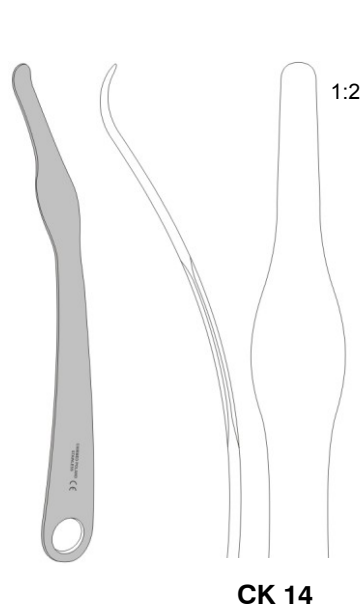

## Knochenheber

Bild	Material	Länge	Breite	Bezeichnung	Bestellnummer
CK 10	Edelstahl	330 mm	9 mm	Elevatorium WAGNER 330x9 CK 10	CK 10
CK 11	Edelstahl	250 mm	24 / 8	Elevatorium LANGE-HOHEMANN 250x24 CK 11	CK 11
CK 12	Edelstahl	240 mm	44 / 4	Elevatorium VERBRUGGE-MÜLLER 240x44 CK 12	CK 12
CK 13	Edelstahl	255 mm	65 / 5	Elevatorium VERBRUGGE-MÜLLER 255x65 CK 13	CK 13
CK 14	Edelstahl	260 mm	25 / 9	Elevatorium 260x25 CK 14	CK 14
CK 15	Edelstahl	260 mm	24 / 8	Elevatorium HOHMANN 260x24 CK 15	CK 15
CK 16	Edelstahl	285 mm	34 / 4	Elevatorium HOHMANN 285x34 CK 16	CK 16

## Knochenheber

Bild	Material	Länge	Breite	Bezeichnung	Bestellnummer
CK 17	Edelstahl	270 mm	24 / 3	Elevatorium HOHMANN-ALDINGER 270x24 CK 17	CK 17
CK 18	Edelstahl	345 mm	37 / 18	Elevatorium SCHUMACHER, mod. WAGNER 345x37/18 24 CK 18	CK 18
CK 19	Edelstahl	290 mm	35 / 18	Elevatorium SCHUMACHER 290x35 CK 19	CK 19
CK 20	Edelstahl	220 mm	35 / 17	Elevatorium SCHUMACHER 220x17 CK 20	CK 20
CK 21	Edelstahl	220 mm	10 / 2	Elevatorium HOHMANN 220x10 CK 21	CK 21
CK 22	Edelstahl	240 mm	17 / 1	Elevatorium HOHMANN mit Spitze 240x17 CK 22	CK 22
CK 23	Edelstahl	240 mm	17 / 4	Elevatorium HOHMANN 240x17 CK 23	CK 23

## Knochenheber

Bild	Material	Länge	Breite	Bezeichnung	Bestellnummer
CK 24	Edelstahl	330 mm	40 mm	Elevatorium HOHMANN 330x40 CK 24	CK 24