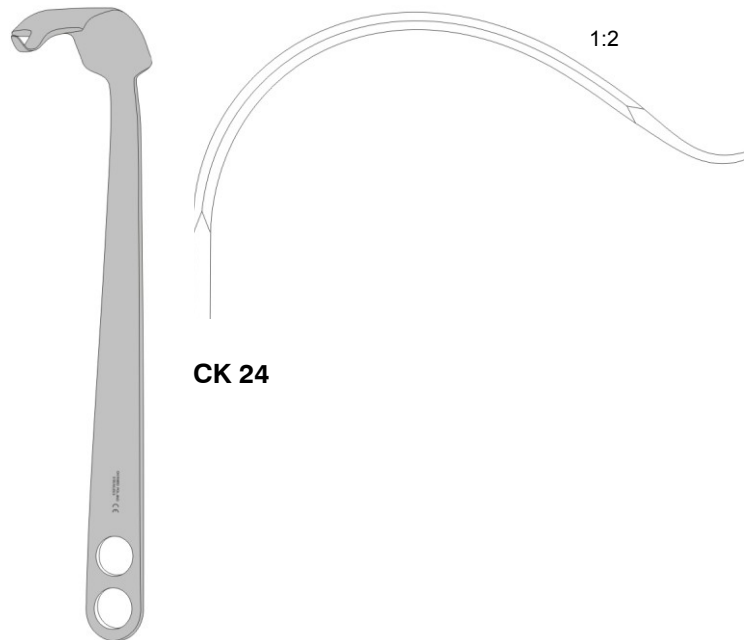

## Knochenheber

Bild	Material	Länge	Breite	Bezeichnung	Bestellnummer
CK 10	Edelstahl	330 mm	9 mm	Elevatorium WAGNER 330x9 CK 10	CK 10
CK 11	Edelstahl	250 mm	24 / 8	Elevatorium LANGE-HOHEMANN 250x24 CK 11	CK 11
CK 12	Edelstahl	240 mm	44 / 4	Elevatorium VERBRUGGE-MÜLLER 240x44 CK 12	CK 12
CK 13	Edelstahl	255 mm	65 / 5	Elevatorium VERBRUGGE-MÜLLER 255x65 CK 13	CK 13
CK 14	Edelstahl	260 mm	25 / 9	Elevatorium 260x25 CK 14	CK 14
CK 15	Edelstahl	260 mm	24 / 8	Elevatorium HOHMANN 260x24 CK 15	CK 15
CK 16	Edelstahl	285 mm	34 / 4	Elevatorium HOHMANN 285x34 CK 16	CK 16

## Knochenheber

Bild	Material	Länge	Breite	Bezeichnung	Bestellnummer
CK 17	Edelstahl	270 mm	24 / 3	Elevatorium HOHMANN-ALDINGER 270x24 CK 17	CK 17
CK 18	Edelstahl	345 mm	37 / 18	Elevatorium SCHUMACHER, mod. WAGNER 345x37/18 24 CK 18	CK 18
CK 19	Edelstahl	290 mm	35 / 18	Elevatorium SCHUMACHER 290x35 CK 19	CK 19
CK 20	Edelstahl	220 mm	35 / 17	Elevatorium SCHUMACHER 220x17 CK 20	CK 20
CK 21	Edelstahl	220 mm	10 / 2	Elevatorium HOHMANN 220x10 CK 21	CK 21
CK 22	Edelstahl	240 mm	17 / 1	Elevatorium HOHMANN mit Spitze 240x17 CK 22	CK 22
CK 23	Edelstahl	240 mm	17 / 4	Elevatorium HOHMANN 240x17 CK 23	CK 23

## Knochenheber

Bild	Material	Länge	Breite	Bezeichnung	Bestellnummer
CK 24	Edelstahl	330 mm	40 mm	Elevatorium HOHMANN 330x40 CK 24	CK 24