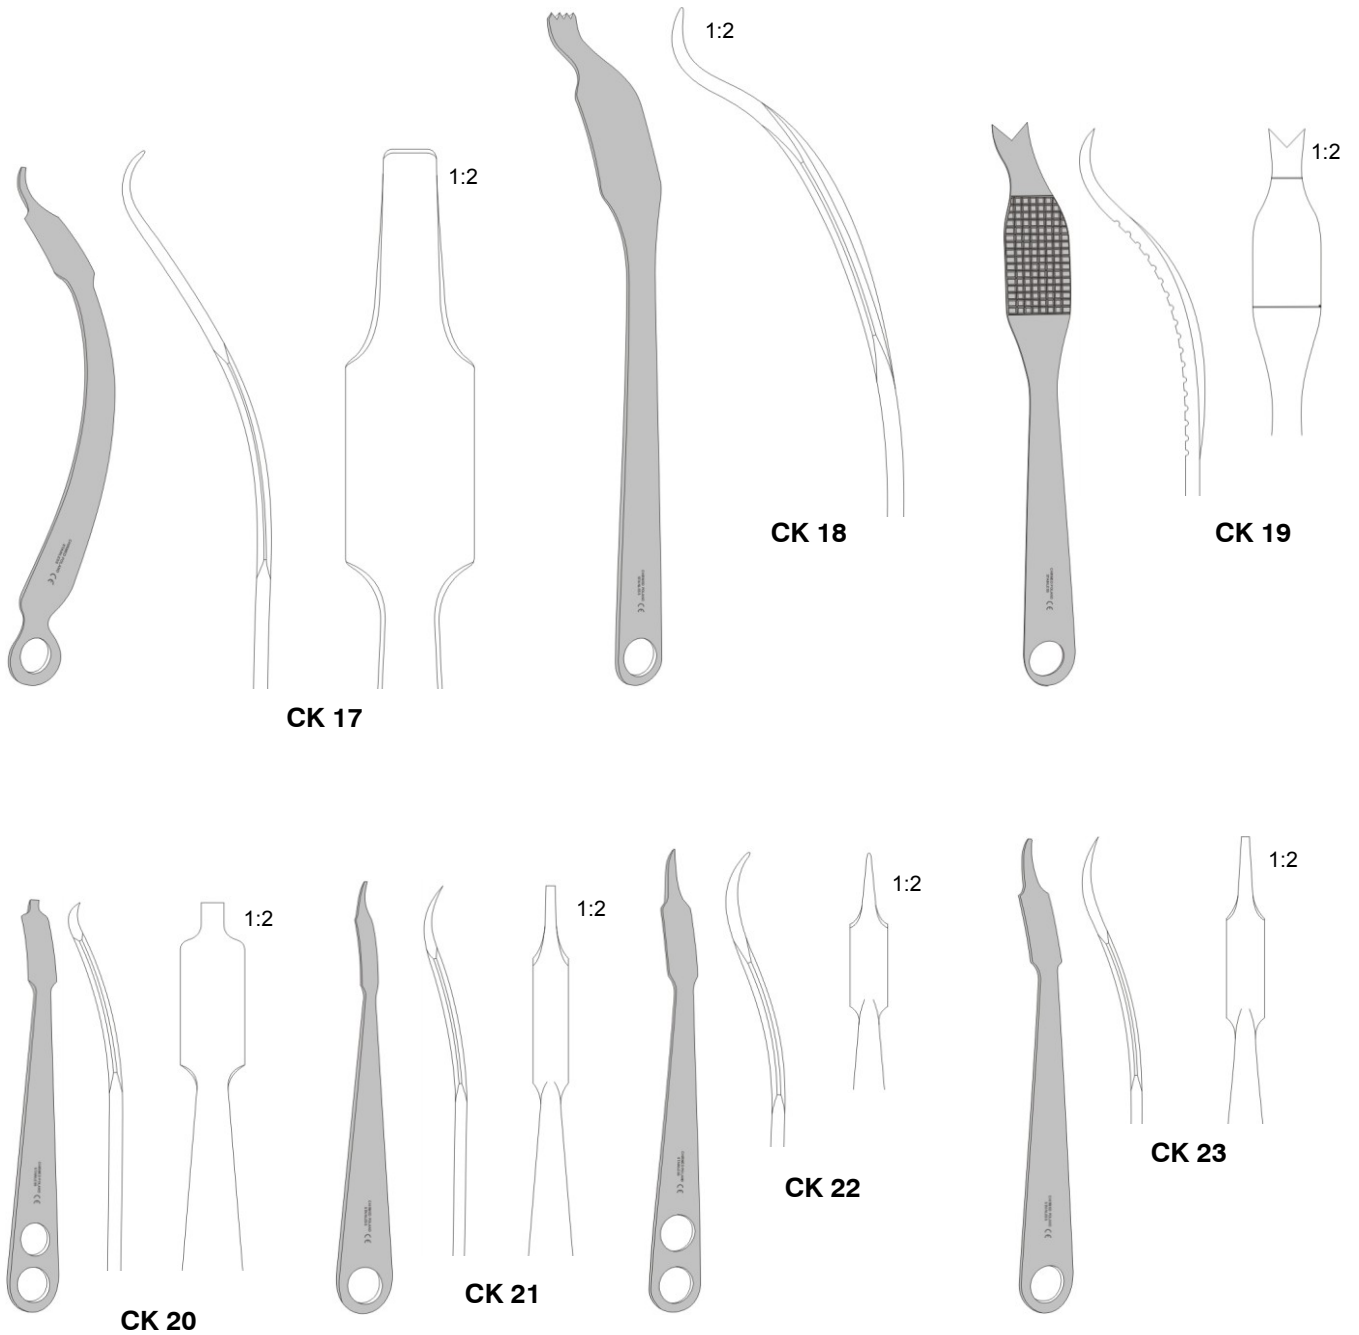

## Knochenheber

Bild	Material	Länge	Breite	Bezeichnung	Bestellnummer
CK 10	Edelstahl	330 mm	9 mm	Elevatorium WAGNER 330x9 CK 10	CK 10
CK 11	Edelstahl	250 mm	24 / 8	Elevatorium LANGE-HOHEMANN 250x24 CK 11	CK 11
CK 12	Edelstahl	240 mm	44 / 4	Elevatorium VERBRUGGE-MÜLLER 240x44 CK 12	CK 12
CK 13	Edelstahl	255 mm	65 / 5	Elevatorium VERBRUGGE-MÜLLER 255x65 CK 13	CK 13
CK 14	Edelstahl	260 mm	25 / 9	Elevatorium 260x25 CK 14	CK 14
CK 15	Edelstahl	260 mm	24 / 8	Elevatorium HOHMANN 260x24 CK 15	CK 15
CK 16	Edelstahl	285 mm	34 / 4	Elevatorium HOHMANN 285x34 CK 16	CK 16

## Knochenheber

Bild	Material	Länge	Breite	Bezeichnung	Bestellnummer
CK 17	Edelstahl	270 mm	24 / 3	Elevatorium HOHMANN-ALDINGER 270x24 CK 17	CK 17
CK 18	Edelstahl	345 mm	37 / 18	Elevatorium SCHUMACHER, mod. WAGNER 345x37/18 24 CK 18	CK 18
CK 19	Edelstahl	290 mm	35 / 18	Elevatorium SCHUMACHER 290x35 CK 19	CK 19
CK 20	Edelstahl	220 mm	35 / 17	Elevatorium SCHUMACHER 220x17 CK 20	CK 20
CK 21	Edelstahl	220 mm	10 / 2	Elevatorium HOHMANN 220x10 CK 21	CK 21
CK 22	Edelstahl	240 mm	17 / 1	Elevatorium HOHMANN mit Spitze 240x17 CK 22	CK 22
CK 23	Edelstahl	240 mm	17 / 4	Elevatorium HOHMANN 240x17 CK 23	CK 23

## Knochenheber

Bild	Material	Länge	Breite	Bezeichnung	Bestellnummer
CK 24	Edelstahl	330 mm	40 mm	Elevatorium HOHMANN 330x40 CK 24	CK 24