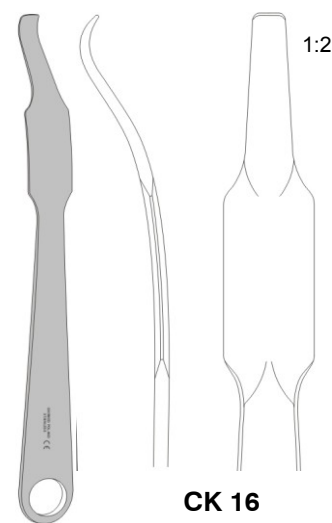

## Knochenheber

Bild	Material	Länge	Breite	Bezeichnung	Bestellnummer
CK 10	Edelstahl	330 mm	9 mm	Elevatorium WAGNER 330x9 CK 10	CK 10
CK 11	Edelstahl	250 mm	24 / 8	Elevatorium LANGE-HOHEMANN 250x24 CK 11	CK 11
CK 12	Edelstahl	240 mm	44 / 4	Elevatorium VERBRUGGE-MÜLLER 240x44 CK 12	CK 12
CK 13	Edelstahl	255 mm	65 / 5	Elevatorium VERBRUGGE-MÜLLER 255x65 CK 13	CK 13
CK 14	Edelstahl	260 mm	25 / 9	Elevatorium 260x25 CK 14	CK 14
CK 15	Edelstahl	260 mm	24 / 8	Elevatorium HOHMANN 260x24 CK 15	CK 15
CK 16	Edelstahl	285 mm	34 / 4	Elevatorium HOHMANN 285x34 CK 16	CK 16

## Knochenheber

Bild	Material	Länge	Breite	Bezeichnung	Bestellnummer
CK 17	Edelstahl	270 mm	24 / 3	Elevatorium HOHMANN-ALDINGER 270x24 CK 17	CK 17
CK 18	Edelstahl	345 mm	37 / 18	Elevatorium SCHUMACHER, mod. WAGNER 345x37/18 24 CK 18	CK 18
CK 19	Edelstahl	290 mm	35 / 18	Elevatorium SCHUMACHER 290x35 CK 19	CK 19
CK 20	Edelstahl	220 mm	35 / 17	Elevatorium SCHUMACHER 220x17 CK 20	CK 20
CK 21	Edelstahl	220 mm	10 / 2	Elevatorium HOHMANN 220x10 CK 21	CK 21
CK 22	Edelstahl	240 mm	17 / 1	Elevatorium HOHMANN mit Spitze 240x17 CK 22	CK 22
CK 23	Edelstahl	240 mm	17 / 4	Elevatorium HOHMANN 240x17 CK 23	CK 23

## Knochenheber

Bild	Material	Länge	Breite	Bezeichnung	Bestellnummer
CK 24	Edelstahl	330 mm	40 mm	Elevatorium HOHMANN 330x40 CK 24	CK 24