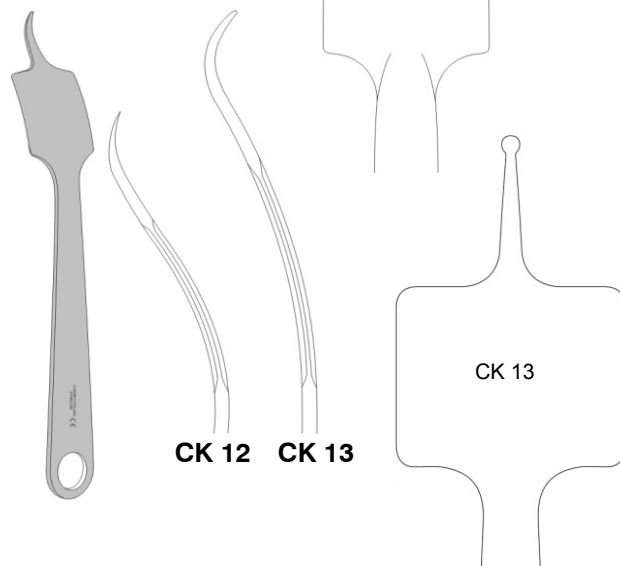

## Knochenheber

Bild	Material	Länge	Breite	Bezeichnung	Bestellnummer
CK 10	Edelstahl	330 mm	9 mm	Elevatorium WAGNER 330x9 CK 10	CK 10
CK 11	Edelstahl	250 mm	24 / 8	Elevatorium LANGE-HOHEMANN 250x24 CK 11	CK 11
CK 12	Edelstahl	240 mm	44 / 4	Elevatorium VERBRUGGE-MÜLLER 240x44 CK 12	CK 12
CK 13	Edelstahl	255 mm	65 / 5	Elevatorium VERBRUGGE-MÜLLER 255x65 CK 13	CK 13
CK 14	Edelstahl	260 mm	25 / 9	Elevatorium 260x25 CK 14	CK 14
CK 15	Edelstahl	260 mm	24 / 8	Elevatorium HOHMANN 260x24 CK 15	CK 15
CK 16	Edelstahl	285 mm	34 / 4	Elevatorium HOHMANN 285x34 CK 16	CK 16

## Knochenheber

Bild	Material	Länge	Breite	Bezeichnung	Bestellnummer
CK 17	Edelstahl	270 mm	24 / 3	Elevatorium HOHMANN-ALDINGER 270x24 CK 17	CK 17
CK 18	Edelstahl	345 mm	37 / 18	Elevatorium SCHUMACHER, mod. WAGNER 345x37/18 24 CK 18	CK 18
CK 19	Edelstahl	290 mm	35 / 18	Elevatorium SCHUMACHER 290x35 CK 19	CK 19
CK 20	Edelstahl	220 mm	35 / 17	Elevatorium SCHUMACHER 220x17 CK 20	CK 20
CK 21	Edelstahl	220 mm	10 / 2	Elevatorium HOHMANN 220x10 CK 21	CK 21
CK 22	Edelstahl	240 mm	17 / 1	Elevatorium HOHMANN mit Spitze 240x17 CK 22	CK 22
CK 23	Edelstahl	240 mm	17 / 4	Elevatorium HOHMANN 240x17 CK 23	CK 23

## Knochenheber

Bild	Material	Länge	Breite	Bezeichnung	Bestellnummer
CK 24	Edelstahl	330 mm	40 mm	Elevatorium HOHMANN 330x40 CK 24	CK 24