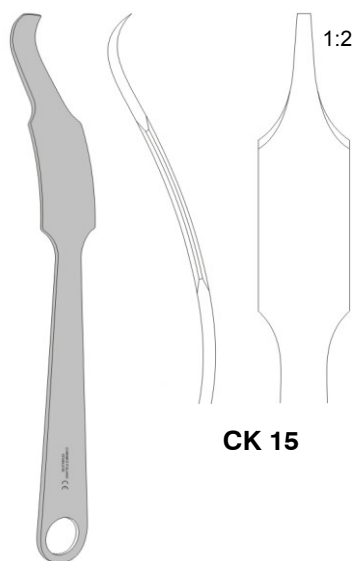

## Knochenheber

Bild	Material	Länge	Breite	Bezeichnung	Bestellnummer
CK 10	Edelstahl	330 mm	9 mm	Elevatorium WAGNER 330x9 CK 10	CK 10
CK 11	Edelstahl	250 mm	24 / 8	Elevatorium LANGE-HOHEMANN 250x24 CK 11	CK 11
CK 12	Edelstahl	240 mm	44 / 4	Elevatorium VERBRUGGE-MÜLLER 240x44 CK 12	CK 12
CK 13	Edelstahl	255 mm	65 / 5	Elevatorium VERBRUGGE-MÜLLER 255x65 CK 13	CK 13
CK 14	Edelstahl	260 mm	25 / 9	Elevatorium 260x25 CK 14	CK 14
CK 15	Edelstahl	260 mm	24 / 8	Elevatorium HOHMANN 260x24 CK 15	CK 15
CK 16	Edelstahl	285 mm	34 / 4	Elevatorium HOHMANN 285x34 CK 16	CK 16

## Knochenheber

Bild	Material	Länge	Breite	Bezeichnung	Bestellnummer
CK 17	Edelstahl	270 mm	24 / 3	Elevatorium HOHMANN-ALDINGER 270x24 CK 17	CK 17
CK 18	Edelstahl	345 mm	37 / 18	Elevatorium SCHUMACHER, mod. WAGNER 345x37/18 24 CK 18	CK 18
CK 19	Edelstahl	290 mm	35 / 18	Elevatorium SCHUMACHER 290x35 CK 19	CK 19
CK 20	Edelstahl	220 mm	35 / 17	Elevatorium SCHUMACHER 220x17 CK 20	CK 20
CK 21	Edelstahl	220 mm	10 / 2	Elevatorium HOHMANN 220x10 CK 21	CK 21
CK 22	Edelstahl	240 mm	17 / 1	Elevatorium HOHMANN mit Spitze 240x17 CK 22	CK 22
CK 23	Edelstahl	240 mm	17 / 4	Elevatorium HOHMANN 240x17 CK 23	CK 23

## Knochenheber

Bild	Material	Länge	Breite	Bezeichnung	Bestellnummer
CK 24	Edelstahl	330 mm	40 mm	Elevatorium HOHMANN 330x40 CK 24	CK 24