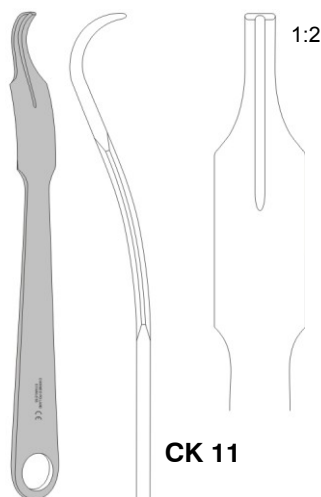

## Knochenheber

Bild	Material	Länge	Breite	Bezeichnung	Bestellnummer
CK 10	Edelstahl	330 mm	9 mm	Elevatorium WAGNER 330x9 CK 10	CK 10
CK 11	Edelstahl	250 mm	24 / 8	Elevatorium LANGE-HOHEMANN 250x24 CK 11	CK 11
CK 12	Edelstahl	240 mm	44 / 4	Elevatorium VERBRUGGE-MÜLLER 240x44 CK 12	CK 12
CK 13	Edelstahl	255 mm	65 / 5	Elevatorium VERBRUGGE-MÜLLER 255x65 CK 13	CK 13
CK 14	Edelstahl	260 mm	25 / 9	Elevatorium 260x25 CK 14	CK 14
CK 15	Edelstahl	260 mm	24 / 8	Elevatorium HOHMANN 260x24 CK 15	CK 15
CK 16	Edelstahl	285 mm	34 / 4	Elevatorium HOHMANN 285x34 CK 16	CK 16

## Knochenheber

Bild	Material	Länge	Breite	Bezeichnung	Bestellnummer
CK 17	Edelstahl	270 mm	24 / 3	Elevatorium HOHMANN-ALDINGER 270x24 CK 17	CK 17
CK 18	Edelstahl	345 mm	37 / 18	Elevatorium SCHUMACHER, mod. WAGNER 345x37/18 24 CK 18	CK 18
CK 19	Edelstahl	290 mm	35 / 18	Elevatorium SCHUMACHER 290x35 CK 19	CK 19
CK 20	Edelstahl	220 mm	35 / 17	Elevatorium SCHUMACHER 220x17 CK 20	CK 20
CK 21	Edelstahl	220 mm	10 / 2	Elevatorium HOHMANN 220x10 CK 21	CK 21
CK 22	Edelstahl	240 mm	17 / 1	Elevatorium HOHMANN mit Spitze 240x17 CK 22	CK 22
CK 23	Edelstahl	240 mm	17 / 4	Elevatorium HOHMANN 240x17 CK 23	CK 23

## Knochenheber

Bild	Material	Länge	Breite	Bezeichnung	Bestellnummer
CK 24	Edelstahl	330 mm	40 mm	Elevatorium HOHMANN 330x40 CK 24	CK 24