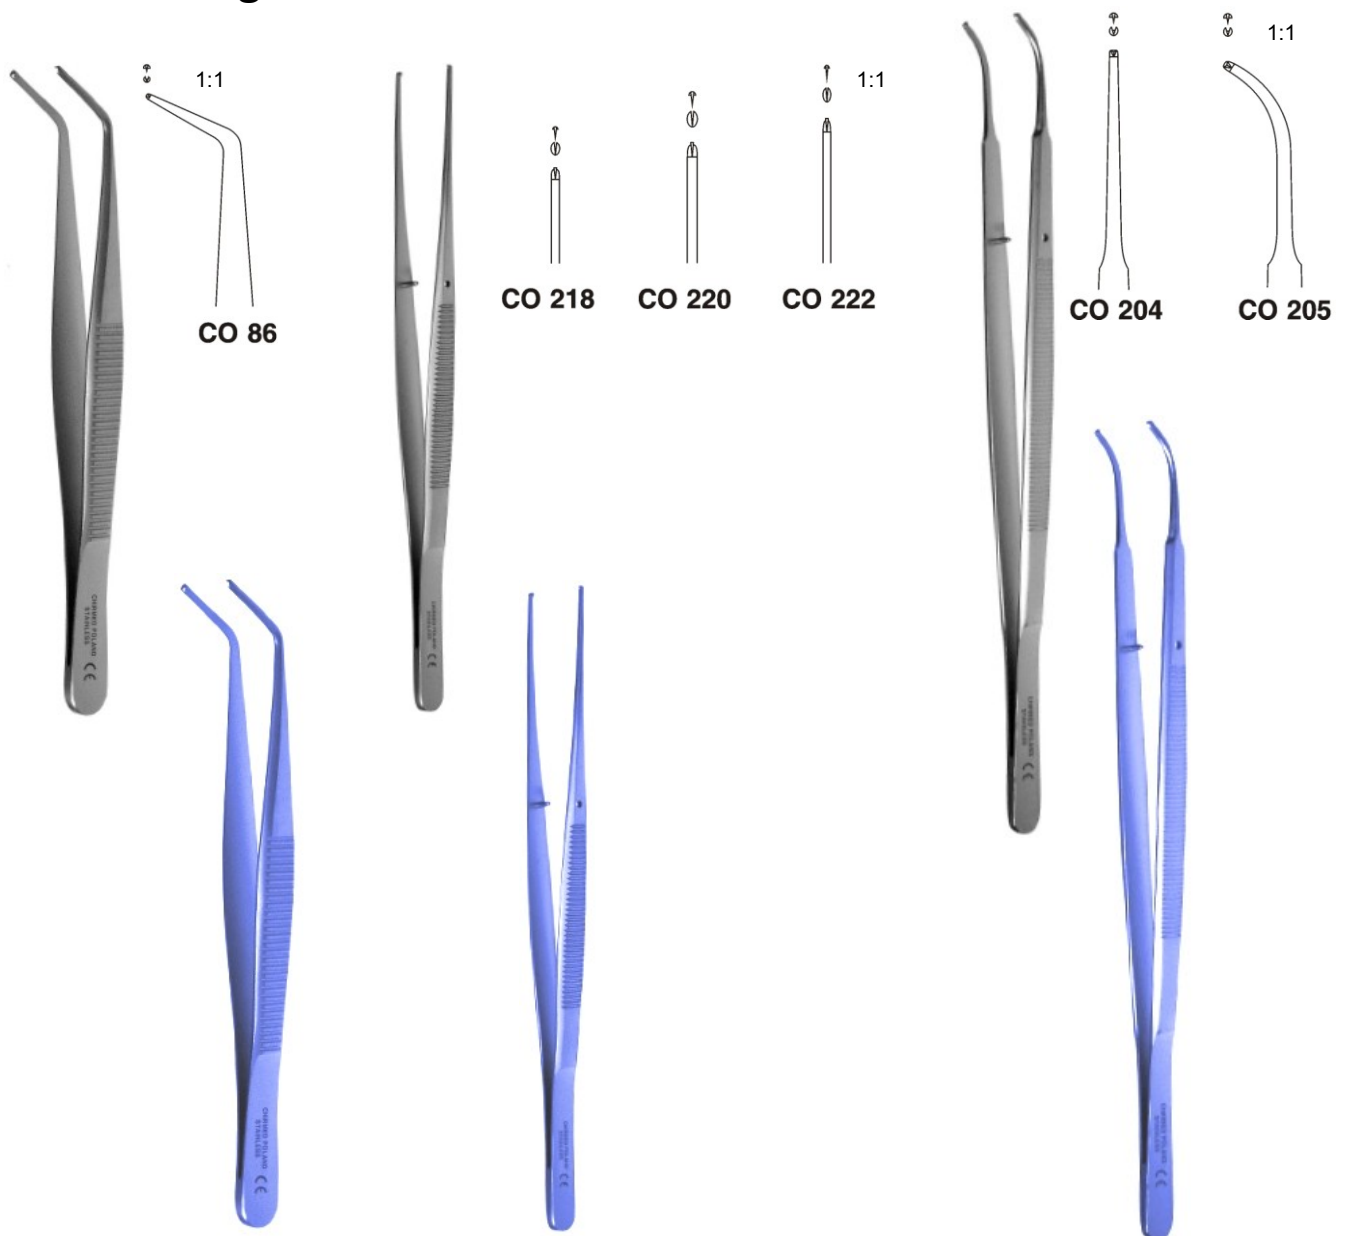

Feine chirurgische Pinzetten

Bild	Material	Länge	Spitze	Bezeichnung	Bestellnummer
CO 86	Edelstahl	130 mm	0,8 mm	Chirurgische Pinzette gebogen CO 86 B-130 1x2	CO 86
CO 86	Titan	130 mm	0,8 mm	Chirurgische Pinzette gebogen CO 86/T B-130 1x2	CO 86/T
CO 218	Edelstahl	126 mm	1,1 mm	Feine chirurgische Pinzette CO 218 A-126:1,1	CO 218
CO 218	Titan	126 mm	1,1 mm	Feine chirurgische Pinzette CO 218/T A-126:1,1	CO 218/T
CO 220	Edelstahl	152 mm	1,3 mm	Feine chirurgische Pinzette CO 220 A-152:1,3	CO 220
CO 220	Titan	152 mm	1,3 mm	Feine chirurgische Pinzette CO 220/T A-152:1,3	CO 220/T
CO 222	Edelstahl	177 mm	1,0 mm	Feine chirurgische Pinzette CO 222 A-177:1,0	CO 222
CO 222	Titan	177 mm	1,0 mm	Feine chirurgische Pinzette CO 222/T A-177:1,0	CO 222/T
CO 204	Edelstahl	175 mm	1,0 mm	Chirurgische Pinzette GERALD schmal gerade CO 204	CO 204
CO 204	Titan	175 mm	1,0 mm	Chirurgische Pinzette GERALD schmal gerade CO 204/T	CO 204/T
CO 205	Edelstahl	175 mm	1,0 mm	Chirurgische Pinzette GERALD schmal gebogen CO 205	CO 205
CO 205	Titan	175 mm	1,0 mm	Chirurgische Pinzette GERALD schmal gebogen CO 205/T	CO 205/T

Feine chirurgische Pinzetten

Bild	Material	Länge	Spitze	Bezeichnung	Bestellnummer
CO 48	Edelstahl	130 mm	1,2 mm	Feine chirurgische Pinzette CO 48 B-130:1,2	CO 48
CO 48	Titan	130 mm	1,2 mm	Feine chirurgische Pinzette CO 48/T B-130:1,2	CO 48/T
CO 49	Edelstahl	180 mm	1,4 mm	Feine chirurgische Pinzette CO 49 B-180:1,4	CO 49
CO 49	Titan	180 mm	1,4 mm	Feine chirurgische Pinzette CO 49/T B-180:1,4	CO 49/T
CO 50	Edelstahl	200 mm	1,4 mm	Feine chirurgische Pinzette CO 50 B-200:1,4	CO 50
CO 50	Titan	200 mm	1,4 mm	Feine chirurgische Pinzette CO 50/T B-200:1,4	CO 50/T
CO 308	Edelstahl	155 mm	1,3 mm	Feine chirurgische Pinzette Mc Indoe CO 308	CO 308
CO 308	Titan	155 mm	1,3 mm	Feine chirurgische Pinzette Mc Indoe CO 308	CO 308/T
MK 55	Edelstahl	120 mm	1,0 mm	Feine chirurgische Pinzette MK 55	MK 55
MK 55	Titan	120 mm	1,0 mm	Feine chirurgische Pinzette MK 55/T	MK 55/T