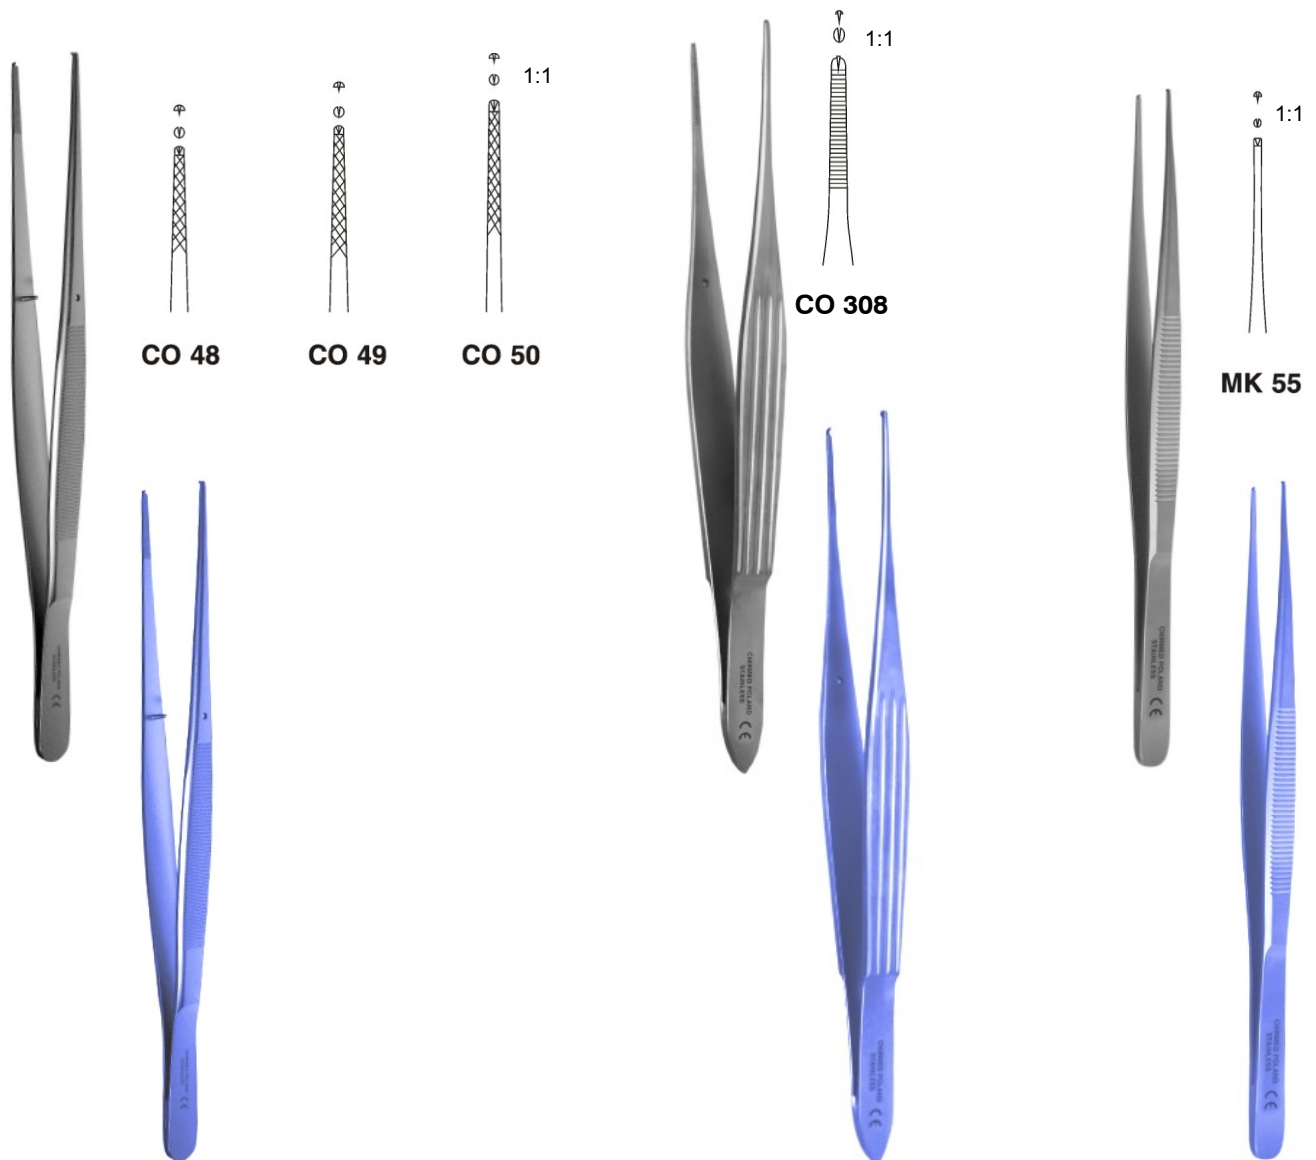

Feine chirurgische Pinzetten

Bild	Material	Länge	Spitze	Bezeichnung	Bestellnummer
CO 86	Edelstahl	130 mm	0,8 mm	Chirurgische Pinzette gebogen CO 86 B-130 1x2	CO 86
CO 86	Titan	130 mm	0,8 mm	Chirurgische Pinzette gebogen CO 86/T B-130 1x2	CO 86/T
CO 218	Edelstahl	126 mm	1,1 mm	Feine chirurgische Pinzette CO 218 A-126:1,1	CO 218
CO 218	Titan	126 mm	1,1 mm	Feine chirurgische Pinzette CO 218/T A-126:1,1	CO 218/T
CO 220	Edelstahl	152 mm	1,3 mm	Feine chirurgische Pinzette CO 220 A-152:1,3	CO 220
CO 220	Titan	152 mm	1,3 mm	Feine chirurgische Pinzette CO 220/T A-152:1,3	CO 220/T
CO 222	Edelstahl	177 mm	1,0 mm	Feine chirurgische Pinzette CO 222 A-177:1,0	CO 222
CO 222	Titan	177 mm	1,0 mm	Feine chirurgische Pinzette CO 222/T A-177:1,0	CO 222/T
CO 204	Edelstahl	175 mm	1,0 mm	Chirurgische Pinzette GERALD schmal gerade CO 204	CO 204
CO 204	Titan	175 mm	1,0 mm	Chirurgische Pinzette GERALD schmal gerade CO 204/T	CO 204/T
CO 205	Edelstahl	175 mm	1,0 mm	Chirurgische Pinzette GERALD schmal gebogen CO 205	CO 205
CO 205	Titan	175 mm	1,0 mm	Chirurgische Pinzette GERALD schmal gebogen CO 205/T	CO 205/T

Feine chirurgische Pinzetten

Bild	Material	Länge	Spitze	Bezeichnung	Bestellnummer
CO 48	Edelstahl	130 mm	1,2 mm	Feine chirurgische Pinzette CO 48 B-130:1,2	CO 48
CO 48	Titan	130 mm	1,2 mm	Feine chirurgische Pinzette CO 48/T B-130:1,2	CO 48/T
CO 49	Edelstahl	180 mm	1,4 mm	Feine chirurgische Pinzette CO 49 B-180:1,4	CO 49
CO 49	Titan	180 mm	1,4 mm	Feine chirurgische Pinzette CO 49/T B-180:1,4	CO 49/T
CO 50	Edelstahl	200 mm	1,4 mm	Feine chirurgische Pinzette CO 50 B-200:1,4	CO 50
CO 50	Titan	200 mm	1,4 mm	Feine chirurgische Pinzette CO 50/T B-200:1,4	CO 50/T
CO 308	Edelstahl	155 mm	1,3 mm	Feine chirurgische Pinzette Mc Indoe CO 308	CO 308
CO 308	Titan	155 mm	1,3 mm	Feine chirurgische Pinzette Mc Indoe CO 308	CO 308/T
MK 55	Edelstahl	120 mm	1,0 mm	Feine chirurgische Pinzette MK 55	MK 55
MK 55	Titan	120 mm	1,0 mm	Feine chirurgische Pinzette MK 55/T	MK 55/T