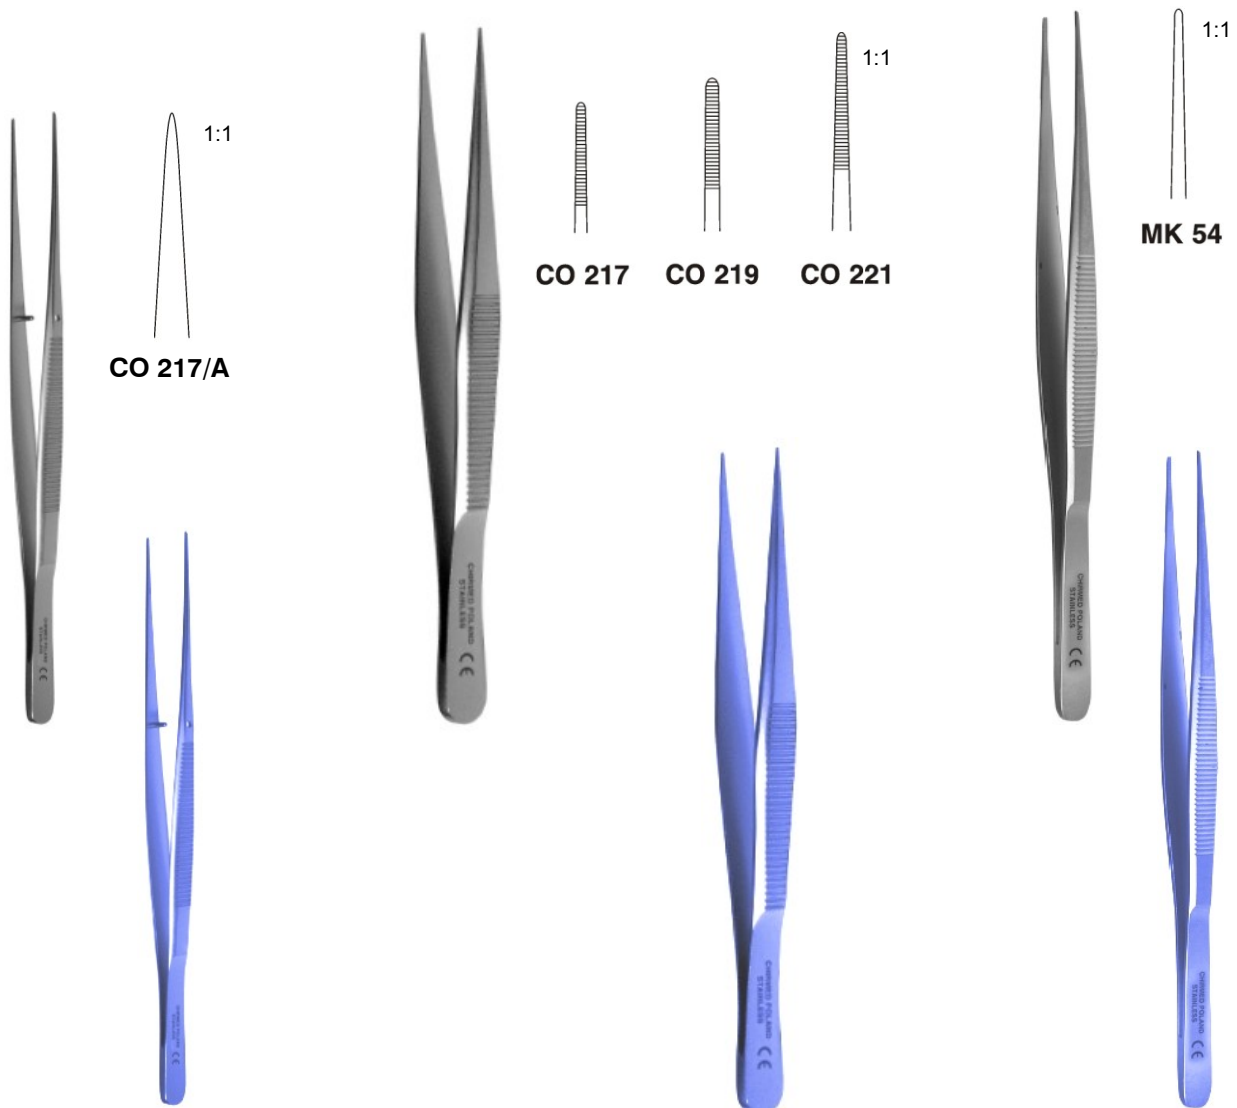

Feine anatomische Pinzetten

Bild	Material	Länge	Spitze	Bezeichnung	Bestellnummer
CO 210	Edelstahl	100 mm	1,0 mm	Feine anatomische Pinzette CO 210 A-100:1	CO 210
CO 210	Titan	100 mm	1,0 mm	Feine anatomische Pinzette CO 210/T A-100:1	CO 210/T
CO 85	Edelstahl	125 mm	1,0 mm	Feine anatomische Pinzette gebogen CO 85 A-125	CO 85
CO 85	Titan	125 mm	1,0 mm	Feine anatomische Pinzette gebogen CO 85/T A-125	CO 85/T
CO 94	Edelstahl	115 mm	1,0 mm	Feine anatomische Pinzette gebogen CO 94 A-115	CO 94
CO 94	Titan	115 mm	1,0 mm	Feine anatomische Pinzette gebogen CO 94/T A-115	CO 94/T
CO 307	Edelstahl	155 mm	1,3 mm	Feine anatomische Pinzette Mc Indoe CO 307	CO 307
CO 307	Titan	155 mm	1,3 mm	Feine anatomische Pinzette Mc Indoe CO 307/T	CO 307/T

Feine anatomische Pinzetten

Bild	Material	Länge	Spitze	Bezeichnung	Bestellnummer
CO 217/A	Edelstahl	100 mm	0,7 mm	Feine anatomische Pinzette glatt CO 217/A A 100:0,7	CO 217/A
CO 217/A	Titan	100 mm	0,7 mm	Feine anatomische Pinzette glatt CO 217/A/T A 100:0,7	CO 217/A/T
CO 217	Edelstahl	126 mm	1,1 mm	Feine anatomische Pinzette CO 217 A-126:1,1	CO 217
CO 217	Titan	126 mm	1,1 mm	Feine anatomische Pinzette CO 217/T A-126:1,1	CO 217/T
CO 219	Edelstahl	152 mm	1,3 mm	Feine anatomische Pinzette CO 219 A-152:1,3	CO 219
CO 219	Titan	152 mm	1,3 mm	Feine anatomische Pinzette CO 219/T A-152:1,3	CO 219/T
CO 221	Edelstahl	177 mm	1,0 mm	Feine anatomische Pinzette CO 221 A-177:1,0	CO 221
CO 221	Titan	177 mm	1,0 mm	Feine anatomische Pinzette CO 221/T A-177:1,0	CO 221/T
MK 54	Edelstahl	120 mm	1,0 mm	Feine anatomische Pinzette glatt MK 54	MK 54
MK 54	Titan	120 mm	1,0 mm	Feine anatomische Pinzette glatt MK 54/T	MK 54/T