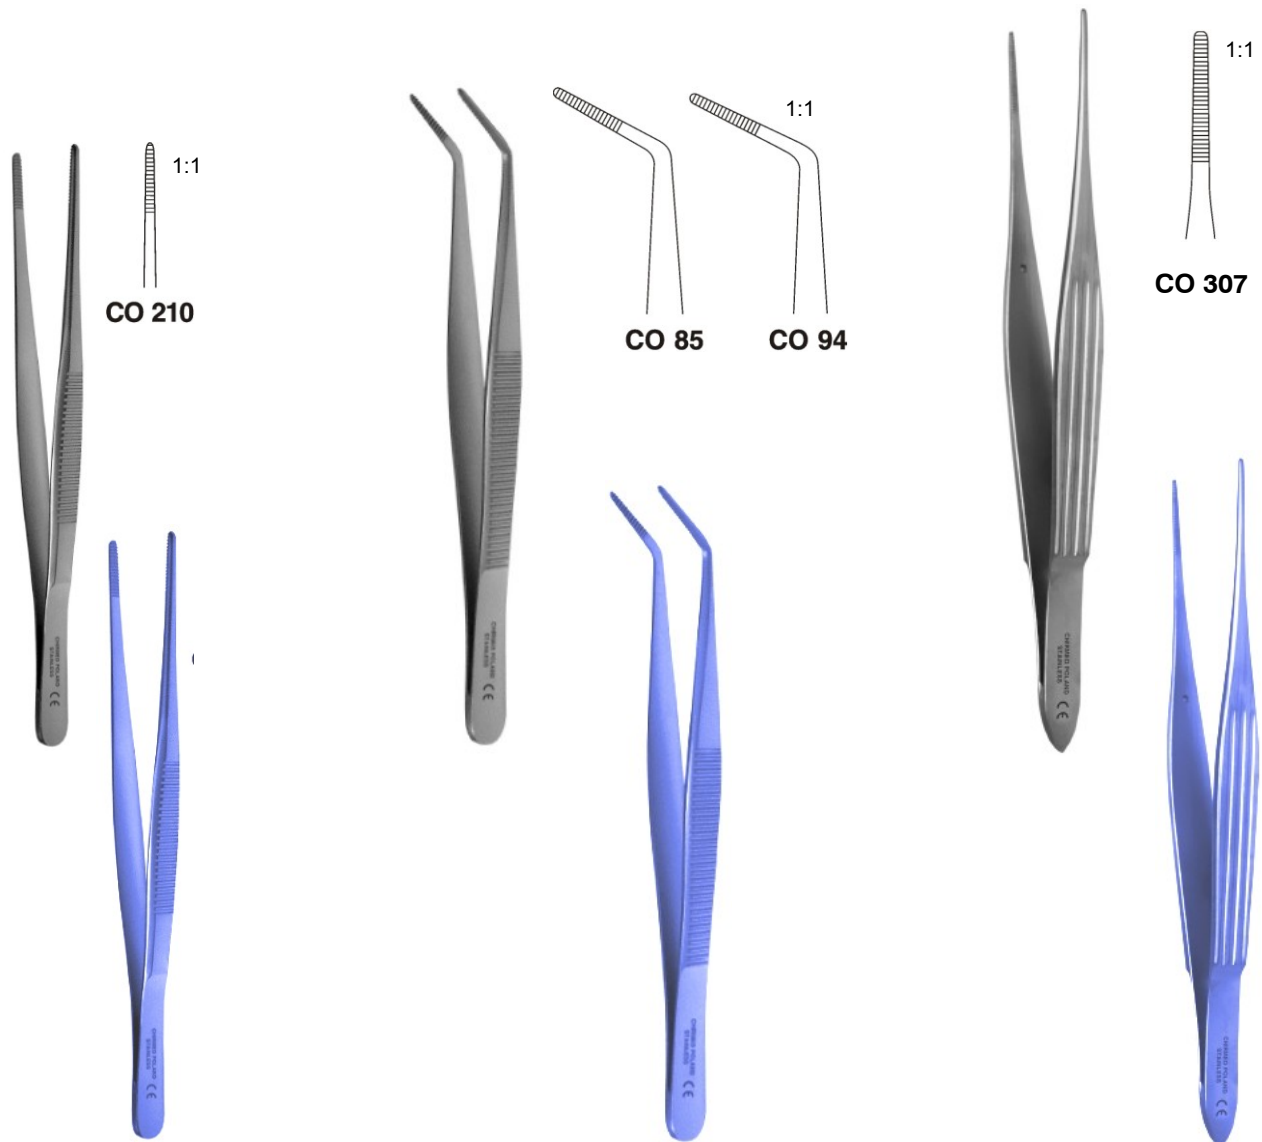

Feine anatomische Pinzetten

Bild	Material	Länge	Spitze	Bezeichnung	Bestellnummer
CO 210	Edelstahl	100 mm	1,0 mm	Feine anatomische Pinzette CO 210 A-100:1	CO 210
CO 210	Titan	100 mm	1,0 mm	Feine anatomische Pinzette CO 210/T A-100:1	CO 210/T
CO 85	Edelstahl	125 mm	1,0 mm	Feine anatomische Pinzette gebogen CO 85 A-125	CO 85
CO 85	Titan	125 mm	1,0 mm	Feine anatomische Pinzette gebogen CO 85/T A-125	CO 85/T
CO 94	Edelstahl	115 mm	1,0 mm	Feine anatomische Pinzette gebogen CO 94 A-115	CO 94
CO 94	Titan	115 mm	1,0 mm	Feine anatomische Pinzette gebogen CO 94/T A-115	CO 94/T
CO 307	Edelstahl	155 mm	1,3 mm	Feine anatomische Pinzette Mc Indoe CO 307	CO 307
CO 307	Titan	155 mm	1,3 mm	Feine anatomische Pinzette Mc Indoe CO 307/T	CO 307/T

Feine anatomische Pinzetten

Bild	Material	Länge	Spitze	Bezeichnung	Bestellnummer
CO 217/A	Edelstahl	100 mm	0,7 mm	Feine anatomische Pinzette glatt CO 217/A A 100:0,7	CO 217/A
CO 217/A	Titan	100 mm	0,7 mm	Feine anatomische Pinzette glatt CO 217/A/T A 100:0,7	CO 217/A/T
CO 217	Edelstahl	126 mm	1,1 mm	Feine anatomische Pinzette CO 217 A-126:1,1	CO 217
CO 217	Titan	126 mm	1,1 mm	Feine anatomische Pinzette CO 217/T A-126:1,1	CO 217/T
CO 219	Edelstahl	152 mm	1,3 mm	Feine anatomische Pinzette CO 219 A-152:1,3	CO 219
CO 219	Titan	152 mm	1,3 mm	Feine anatomische Pinzette CO 219/T A-152:1,3	CO 219/T
CO 221	Edelstahl	177 mm	1,0 mm	Feine anatomische Pinzette CO 221 A-177:1,0	CO 221
CO 221	Titan	177 mm	1,0 mm	Feine anatomische Pinzette CO 221/T A-177:1,0	CO 221/T
MK 54	Edelstahl	120 mm	1,0 mm	Feine anatomische Pinzette glatt MK 54	MK 54
MK 54	Titan	120 mm	1,0 mm	Feine anatomische Pinzette glatt MK 54/T	MK 54/T