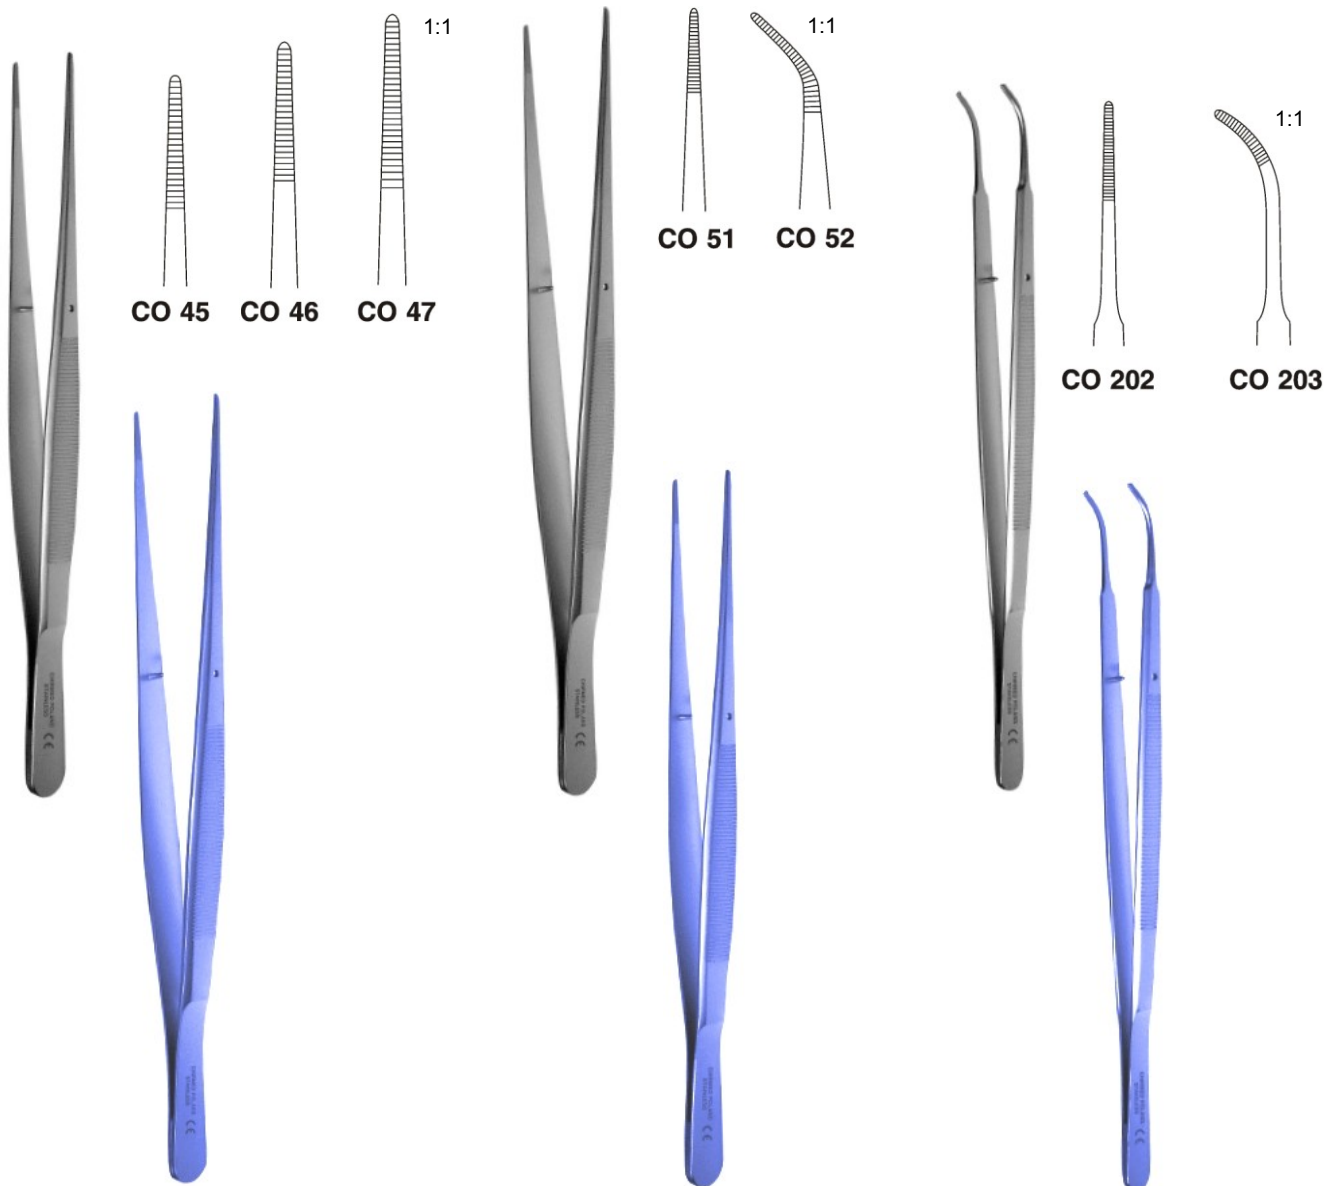

Feine anatomische Pinzetten

Bild	Material	Länge	Spitze	Bezeichnung	Bestellnummer
CO 45	Edelstahl	130 mm	1,2 mm	Feine anatomische Pinzette CO 45 A-130:1,2	CO 45
CO 45	Titan	130 mm	1,2 mm	Feine anatomische Pinzette CO 45/T A-130:1,2	CO 45/T
CO 46	Edelstahl	180 mm	1,4 mm	Feine anatomische Pinzette CO 46 A-180:1,4	CO 46
CO 46	Titan	180 mm	1,4 mm	Feine anatomische Pinzette CO 46/T A-180:1,4	CO 46/T
CO 47	Edelstahl	200 mm	1,4 mm	Feine anatomische Pinzette CO 47 A-200:1,4	CO 47
CO 47	Titan	200 mm	1,4 mm	Feine anatomische Pinzette CO 47/T A-200:1,4	CO 47/T
CO 51	Edelstahl	200 mm	1,0 mm	Feine anatomische Pinzette schmal gerade CO 51 A-200:1,0	CO 51
CO 51	Titan	200 mm	1,0 mm	Feine anatomische Pinzette schmal gerade CO 51/T A-200:1,0	CO 51/T
CO 52	Edelstahl	200 mm	1,0 mm	Feine anatomische Pinzette schmal gebogen CO 52 A-200:1,0	CO 52
CO 52	Titan	200 mm	1,0 mm	Feine anatomische Pinzette schmal gebogen CO 52/T A-200:1,0	CO 52/T
CO 202	Edelstahl	175 mm	1,0 mm	Feine anatomische Pinzette GERALD gerade CO 202	CO 202
CO 202	Titan	175 mm	1,0 mm	Feine anatomische Pinzette GERALD gerade CO 202/T	CO 202/T
CO 203	Edelstahl	175 mm	1,0 mm	Feine anatomische Pinzette GERALD gebogen CO 203	CO 203
CO 203	Titan	175 mm	1,0 mm	Feine anatomische Pinzette GERALD gebogen CO 203/T	CO 203/T