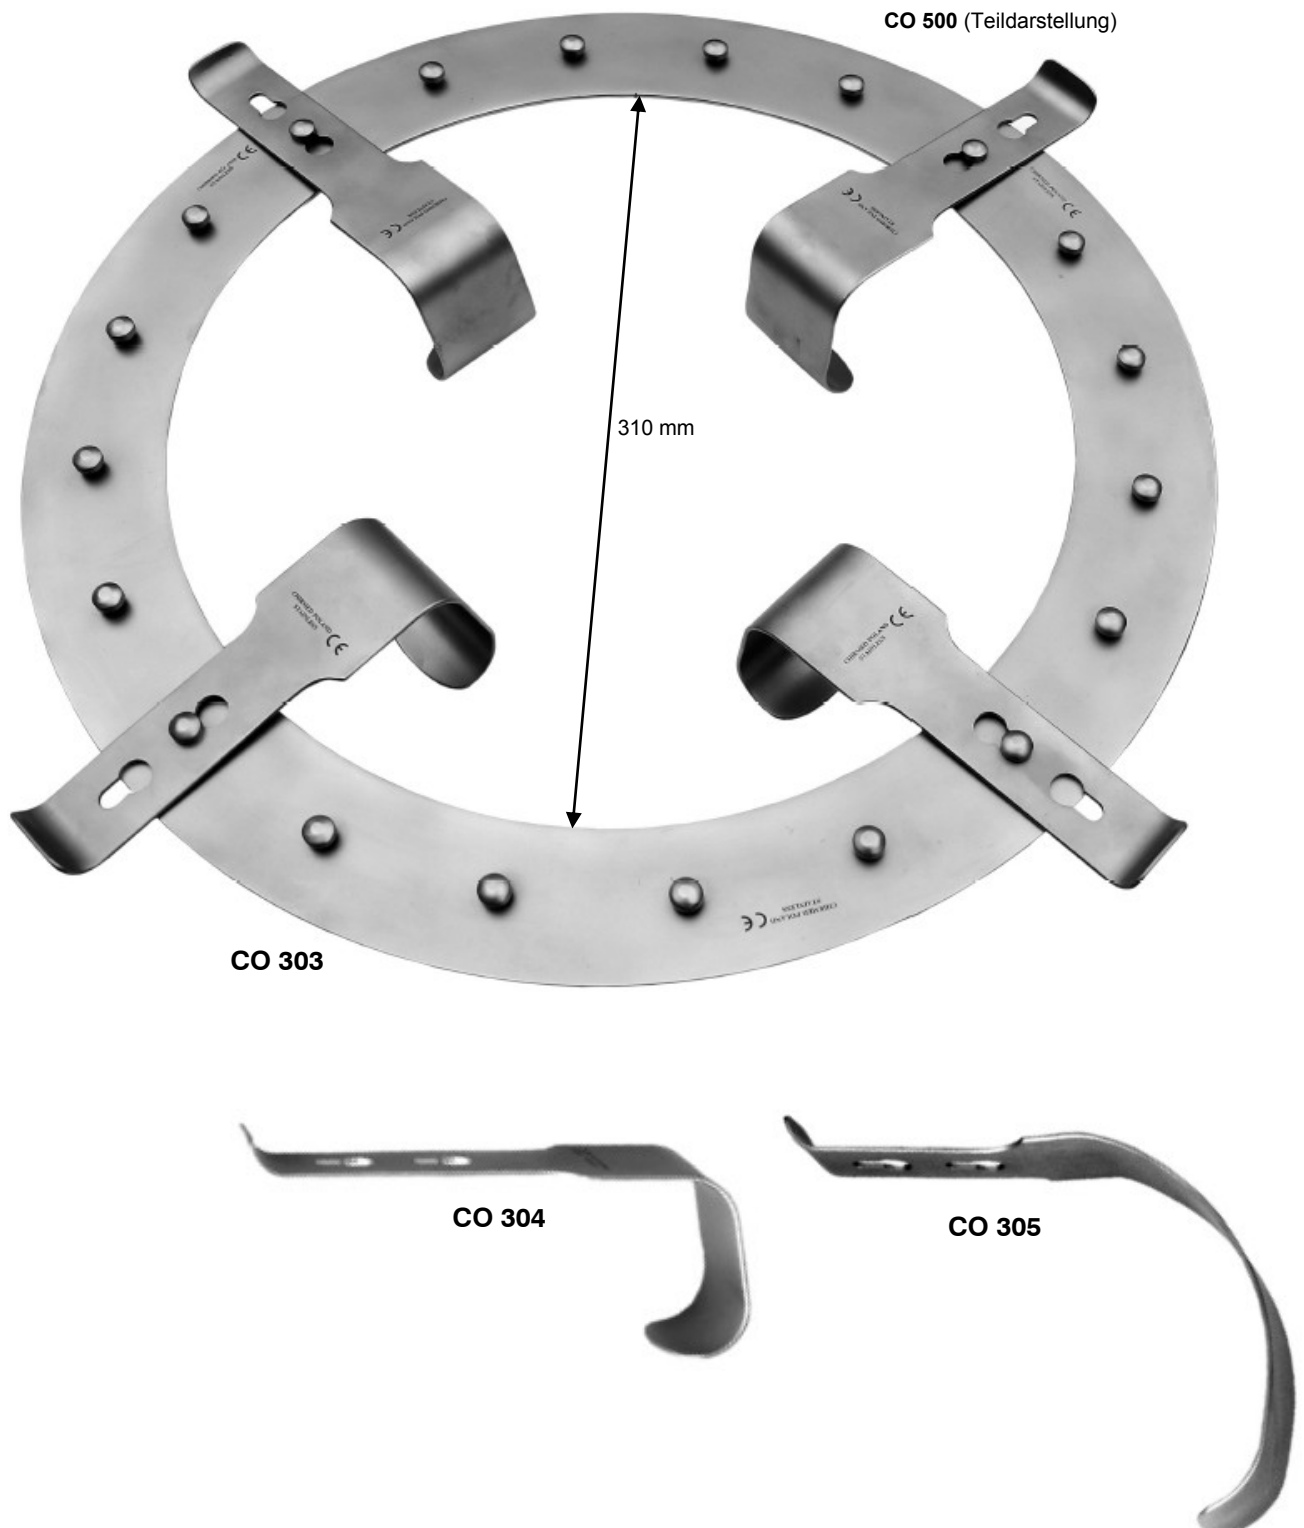

Bauchdeckenhalter

Bild	Material	Länge	Breite	Bezeichnung	Bestellnummer
CO 500	Edelstahl	-	-	Bauchdeckenhalter SET mit 1x CO 303, 5x CO 304, 5x CO 305	CO 500
CO 303	Edelstahl	-	∅ 310	Bauchdeckenhalter einzeln, Innendurchmesser 310 mm CO 303	CO 303
CO 304	Edelstahl	65 mm	45 mm	Kleiner Haken CO 304	CO 304
CO 305	Edelstahl	117 mm	45 mm	Großer Haken CO 305	CO 305