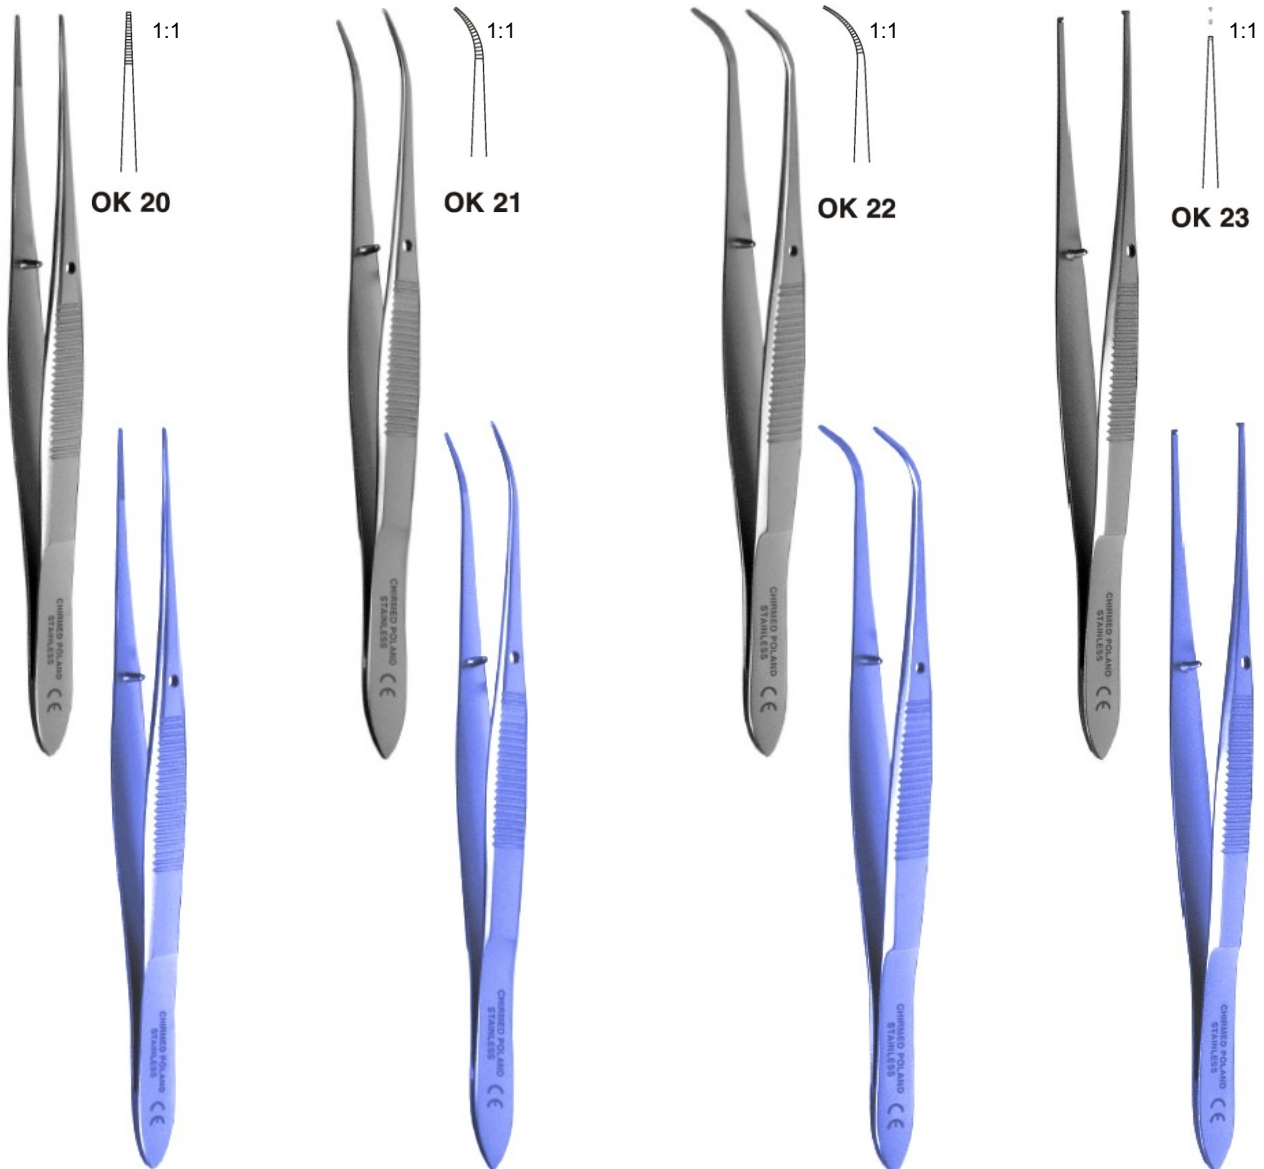

Augenpinzetten

Bild	Material	Länge	Spitze	Bezeichnung	Bestellnummer
OK 20	Edelstahl	100 mm	0,7 mm	Anatomische Regenbogenhautpinzette gerade OK 20	OK 20
OK 20	Titan	100 mm	0,7 mm	Anatomische Regenbogenhautpinzette gerade OK 20/T	OK 20/T
OK 21	Edelstahl	100 mm	0,7 mm	Anatomische Regenbogenhautpinzette leicht gebogen OK 21	OK 21
OK 21	Titan	100 mm	0,7 mm	Anatomische Regenbogenhautpinzette leicht gebogen OK 21/T	OK 21/T
OK 22	Edelstahl	100 mm	0,7 mm	Anatomische Regenbogenhautpinzette gebogen OK 22	OK 22
OK 22	Titan	100 mm	0,7 mm	Anatomische Regenbogenhautpinzette gebogen OK 22/T	OK 22/T
OK 23	Edelstahl	100 mm	1,0 mm	Chirurgische Regenbogenhautpinzette gerade OK 23	OK 23
OK 23	Titan	100 mm	1,0 mm	Chirurgische Regenbogenhautpinzette gerade OK 23/T	OK 23/T

Augenpinzetten

Bild	Material	Länge	Spitze	Bezeichnung	Bestellnummer
OK 24	Edelstahl	100 mm	1,0 mm	Anatomische Regenbogenhautpinzette leicht gebogen OK 24	OK 24
OK 24	Titan	100 mm	1,0 mm	Anatomische Regenbogenhautpinzette leicht gebogen OK 24/T	OK 24/T
OK 25	Edelstahl	100 mm	1,0 mm	Anatomische Regenbogenhautpinzette gebogen OK 25	OK 25
OK 25	Titan	100 mm	1,0 mm	Anatomische Regenbogenhautpinzette gebogen OK 25/T	OK 25/T
OK 45	Edelstahl	100 mm	-	Augenpinzette fein gebogen OK 45	OK 45
OK 45	Titan	100 mm	-	Augenpinzette fein gebogen OK 45/T	OK 45/T
OK 30	Edelstahl	90 mm	3,8 mm	Epilationspinzette BEER OK 30	OK 30
OK 30	Titan	90 mm	3,8 mm	Epilationspinzette BEER OK 30/T	OK 30/T
OK 29	Edelstahl	80 mm	2,0 mm	Epilationspinzette schmal OK 29	OK 29
OK 29	Titan	80 mm	2,0 mm	Epilationspinzette schmal OK 29/T	OK 29/T