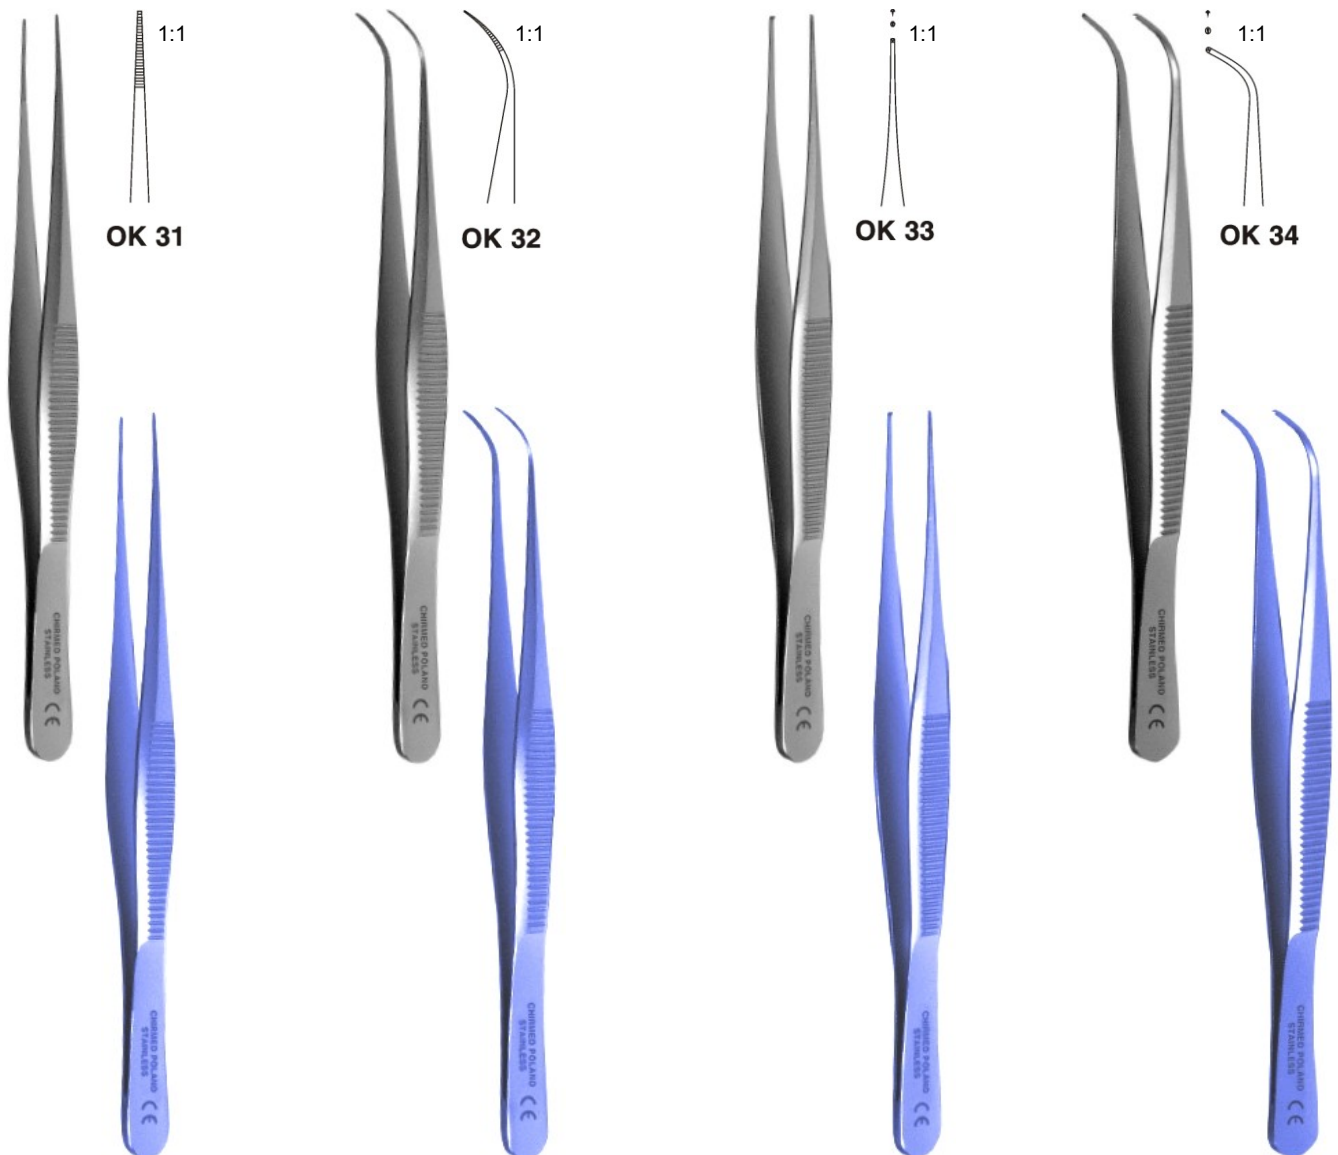

Augenpinzetten

Bild	Material	Länge	Spitze	Bezeichnung	Bestellnummer
OK 24	Edelstahl	100 mm	1,0 mm	Anatomische Regenbogenhautpinzette leicht gebogen OK 24	OK 24
OK 24	Titan	100 mm	1,0 mm	Anatomische Regenbogenhautpinzette leicht gebogen OK 24/T	OK 24/T
OK 25	Edelstahl	100 mm	1,0 mm	Anatomische Regenbogenhautpinzette gebogen OK 25	OK 25
OK 25	Titan	100 mm	1,0 mm	Anatomische Regenbogenhautpinzette gebogen OK 25/T	OK 25/T
OK 45	Edelstahl	100 mm	-	Augenpinzette fein gebogen OK 45	OK 45
OK 45	Titan	100 mm	-	Augenpinzette fein gebogen OK 45/T	OK 45/T
OK 30	Edelstahl	90 mm	3,8 mm	Epilationspinzette BEER OK 30	OK 30
OK 30	Titan	90 mm	3,8 mm	Epilationspinzette BEER OK 30/T	OK 30/T
OK 29	Edelstahl	80 mm	2,0 mm	Epilationspinzette schmal OK 29	OK 29
OK 29	Titan	80 mm	2,0 mm	Epilationspinzette schmal OK 29/T	OK 29/T

Augenpinzetten

Bild	Material	Länge	Spitze	Bezeichnung	Bestellnummer
OK 31	Edelstahl	100 mm	0,4 mm	Anatomische Augenpinzette gerade A-100 OK 31	OK 31
OK 31	Titan	100 mm	0,4 mm	Anatomische Augenpinzette gerade A-100 OK 31/T	OK 31/T
OK 32	Edelstahl	100 mm	0,4 mm	Anatomische Augenpinzette gebogen A-100 OK 32	OK 32
OK 32	Titan	100 mm	0,4 mm	Anatomische Augenpinzette gebogen A-100 OK 32/T	OK 32/T
OK 33	Edelstahl	100 mm	0,6 mm	Chirurgische Augenpinzette gerade B-100 OK 33	OK 33
OK 33	Titan	100 mm	0,6 mm	Chirurgische Augenpinzette gerade B-100 OK 33/T	OK 33/T
OK 34	Edelstahl	100 mm	0,6mm	Chirurgische Augenpinzette gebogen B-100 OK 34	OK 34
OK 34	Titan	100 mm	0,6 mm	Chirurgische Augenpinzette gebogen B-100 OK 34/T	OK 34/T