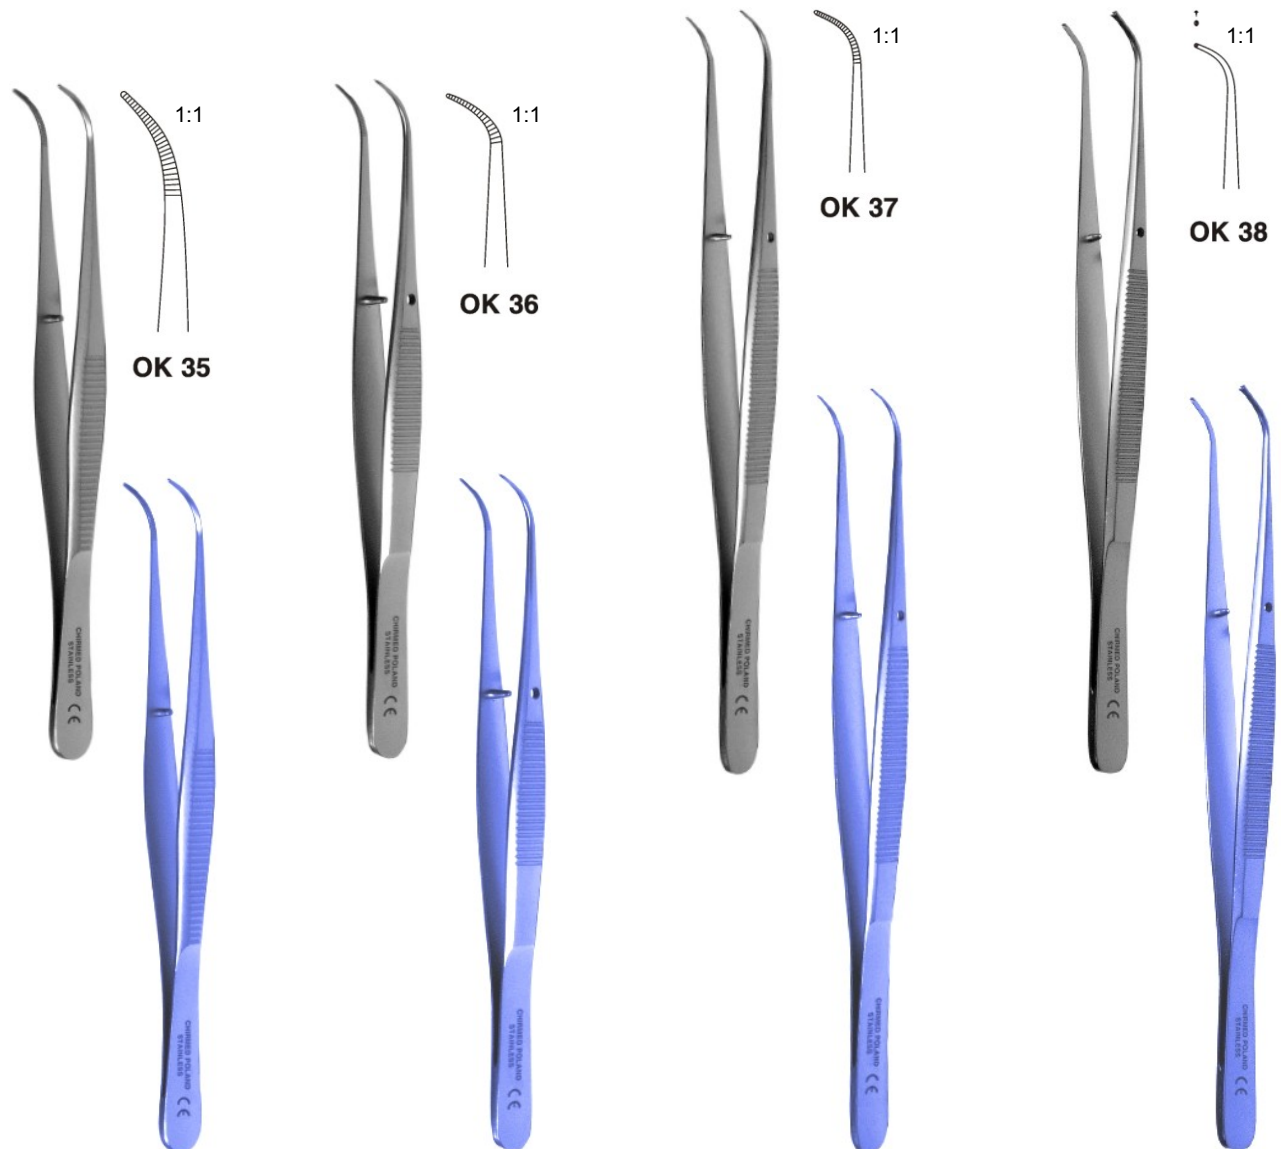

Augenpinzetten

Bild	Material	Länge	Spitze	Bezeichnung	Bestellnummer
OK 24	Edelstahl	100 mm	1,0 mm	Anatomische Regenbogenhautpinzette leicht gebogen OK 24	OK 24
OK 24	Titan	100 mm	1,0 mm	Anatomische Regenbogenhautpinzette leicht gebogen OK 24/T	OK 24/T
OK 25	Edelstahl	100 mm	1,0 mm	Anatomische Regenbogenhautpinzette gebogen OK 25	OK 25
OK 25	Titan	100 mm	1,0 mm	Anatomische Regenbogenhautpinzette gebogen OK 25/T	OK 25/T
OK 45	Edelstahl	100 mm	-	Augenpinzette fein gebogen OK 45	OK 45
OK 45	Titan	100 mm	-	Augenpinzette fein gebogen OK 45/T	OK 45/T
OK 30	Edelstahl	90 mm	3,8 mm	Epilationspinzette BEER OK 30	OK 30
OK 30	Titan	90 mm	3,8 mm	Epilationspinzette BEER OK 30/T	OK 30/T
OK 29	Edelstahl	80 mm	2,0 mm	Epilationspinzette schmal OK 29	OK 29
OK 29	Titan	80 mm	2,0 mm	Epilationspinzette schmal OK 29/T	OK 29/T

Augenpinzetten

Bild	Material	Länge	Spitze	Bezeichnung	Bestellnummer
OK 35	Edelstahl	100 mm	0,5 mm	Augenpinzette gebogen, mit Stift A-100 OK 35	OK 35
OK 35	Titan	100 mm	0,5 mm	Augenpinzette gebogen, mit Stift A-100 OK 35/T	OK 35/T
OK 36	Edelstahl	100 mm	0,7 mm	Augenpinzette gebogen A-100 OK 36	OK 36
OK 36	Titan	100 mm	0,7 mm	Augenpinzette gebogen A-100 OK 36/T	OK 36/T
OK 37	Edelstahl	130 mm	0,7 mm	Augenpinzette gebogen A-130 OK 37	OK 37
OK 37	Titan	130 mm	0,7 mm	Augenpinzette gebogen A-130 OK 37/T	OK 37/T
OK 38	Edelstahl	130 mm	1,0 mm	Augenpinzette gebogen B-130 OK 38	OK 38
OK 38	Titan	130 mm	1,0 mm	Augenpinzette gebogen B-130 OK 38/T	OK 38/T