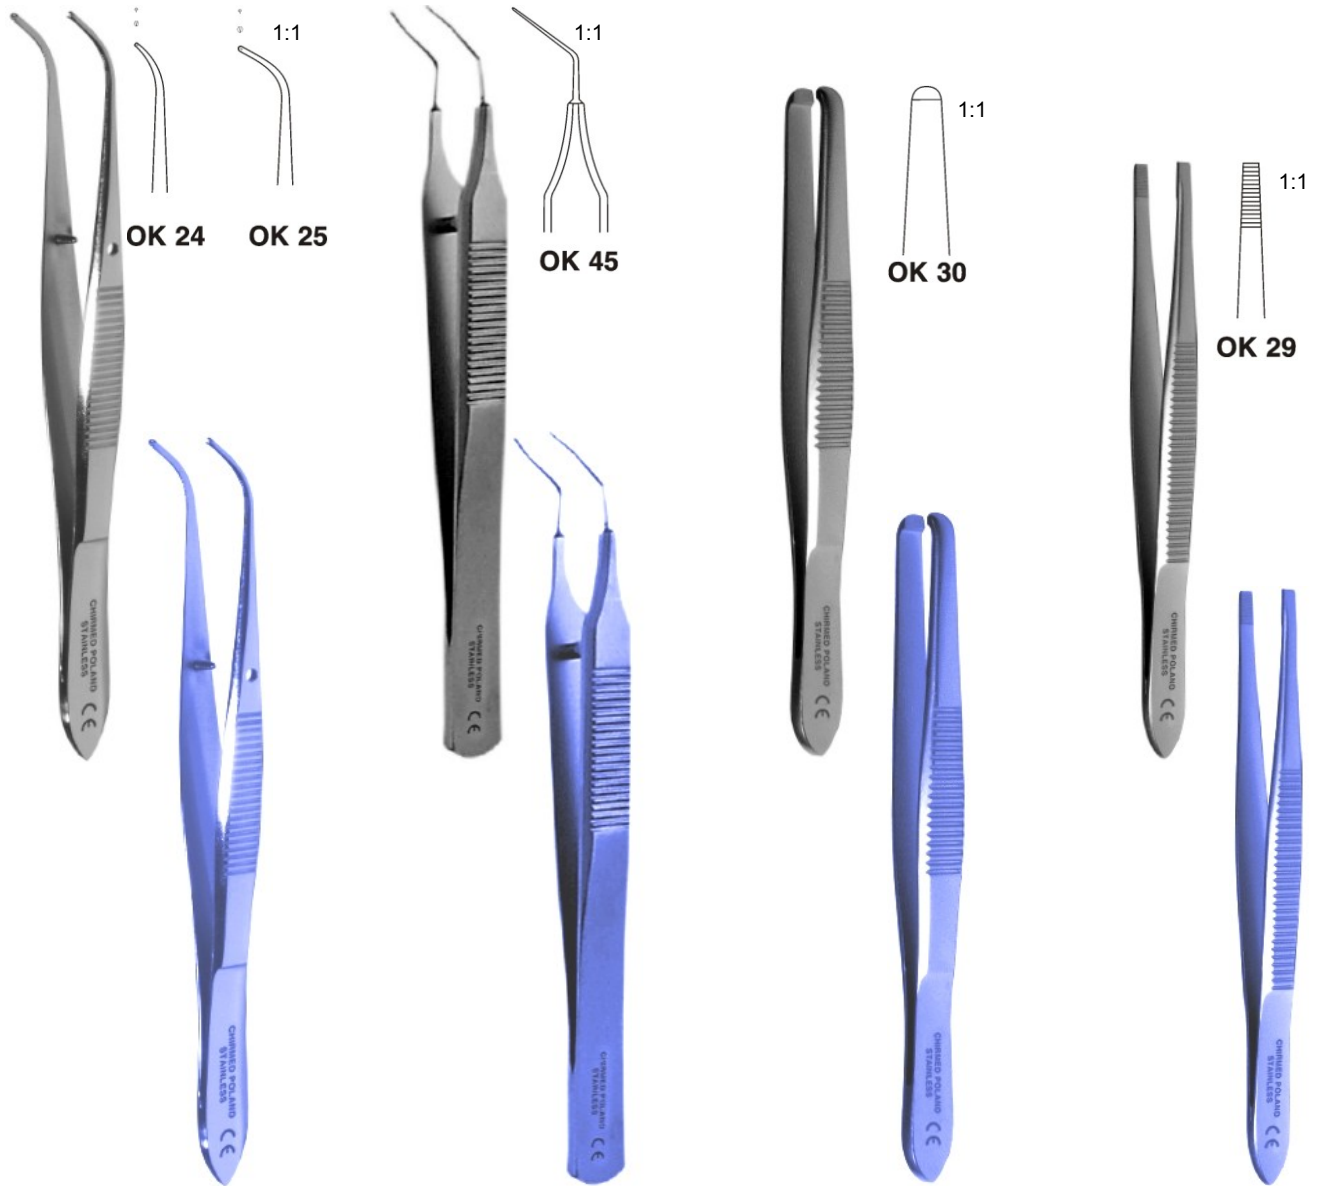

Augenpinzetten

Bild	Material	Länge	Spitze	Bezeichnung	Bestellnummer
OK 24	Edelstahl	100 mm	1,0 mm	Anatomische Regenbogenhautpinzette leicht gebogen OK 24	OK 24
OK 24	Titan	100 mm	1,0 mm	Anatomische Regenbogenhautpinzette leicht gebogen OK 24/T	OK 24/T
OK 25	Edelstahl	100 mm	1,0 mm	Anatomische Regenbogenhautpinzette gebogen OK 25	OK 25
OK 25	Titan	100 mm	1,0 mm	Anatomische Regenbogenhautpinzette gebogen OK 25/T	OK 25/T
OK 45	Edelstahl	100 mm	-	Augenpinzette fein gebogen OK 45	OK 45
OK 45	Titan	100 mm	-	Augenpinzette fein gebogen OK 45/T	OK 45/T
OK 30	Edelstahl	90 mm	3,8 mm	Epilationspinzette BEER OK 30	OK 30
OK 30	Titan	90 mm	3,8 mm	Epilationspinzette BEER OK 30/T	OK 30/T
OK 29	Edelstahl	80 mm	2,0 mm	Epilationspinzette schmal OK 29	OK 29
OK 29	Titan	80 mm	2,0 mm	Epilationspinzette schmal OK 29/T	OK 29/T

Augenpinzetten

Bild	Material	Länge	Spitze	Bezeichnung	Bestellnummer
OK 31	Edelstahl	100 mm	0,4 mm	Anatomische Augenpinzette gerade A-100 OK 31	OK 31
OK 31	Titan	100 mm	0,4 mm	Anatomische Augenpinzette gerade A-100 OK 31/T	OK 31/T
OK 32	Edelstahl	100 mm	0,4 mm	Anatomische Augenpinzette gebogen A-100 OK 32	OK 32
OK 32	Titan	100 mm	0,4 mm	Anatomische Augenpinzette gebogen A-100 OK 32/T	OK 32/T
OK 33	Edelstahl	100 mm	0,6 mm	Chirurgische Augenpinzette gerade B-100 OK 33	OK 33
OK 33	Titan	100 mm	0,6 mm	Chirurgische Augenpinzette gerade B-100 OK 33/T	OK 33/T
OK 34	Edelstahl	100 mm	0,6mm	Chirurgische Augenpinzette gebogen B-100 OK 34	OK 34
OK 34	Titan	100 mm	0,6 mm	Chirurgische Augenpinzette gebogen B-100 OK 34/T	OK 34/T