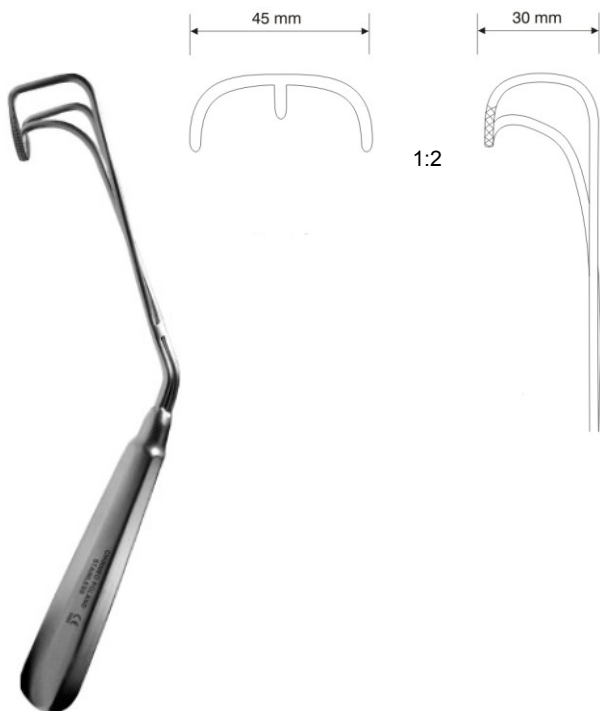

Atriumhaken

KD 16

KD 17

KD 18

KD 19

Bild	Material	Länge	Größe	Bezeichnung	Bestellnummer
KD 16	Edelstahl	245 mm	45x30	Atriumhaken rechts, leicht gezahnt 245mm 45x30 KD 16	KD 16
KD 17	Edelstahl	245 mm	35x40	Atriumhaken rechts, leicht gezahnt 245mm 35x40 KD 17	KD 17
KD 18	Edelstahl	245 mm	45x30	Atriumhaken links, leicht gezahnt 245mm 45x30 KD 18	KD 18
KD 19	Edelstahl	245 mm	35x40	Atriumhaken links, leicht gezahnt 245mm 35x40 KD 19	KD 19