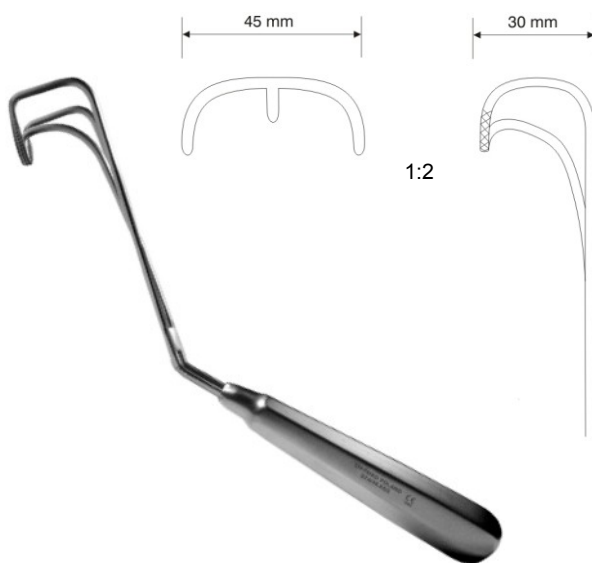

Atriumhaken

KD 16

KD 17

KD 18

KD 19

Bild	Material	Länge	Größe	Bezeichnung	Bestellnummer
KD 16	Edelstahl	245 mm	45x30	Atriumhaken rechts, leicht gezahnt 245mm 45x30 KD 16	KD 16
KD 17	Edelstahl	245 mm	35x40	Atriumhaken rechts, leicht gezahnt 245mm 35x40 KD 17	KD 17
KD 18	Edelstahl	245 mm	45x30	Atriumhaken links, leicht gezahnt 245mm 45x30 KD 18	KD 18
KD 19	Edelstahl	245 mm	35x40	Atriumhaken links, leicht gezahnt 245mm 35x40 KD 19	KD 19