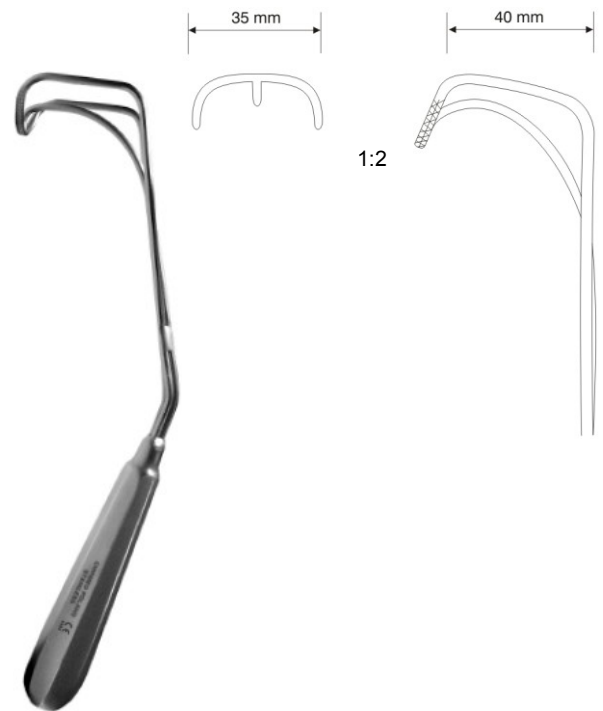

Atriumhaken

KD 16

KD 17

KD 18

KD 19

Bild	Material	Länge	Größe	Bezeichnung	Bestellnummer
KD 16	Edelstahl	245 mm	45x30	Atriumhaken rechts, leicht gezahnt 245mm 45x30 KD 16	KD 16
KD 17	Edelstahl	245 mm	35x40	Atriumhaken rechts, leicht gezahnt 245mm 35x40 KD 17	KD 17
KD 18	Edelstahl	245 mm	45x30	Atriumhaken links, leicht gezahnt 245mm 45x30 KD 18	KD 18
KD 19	Edelstahl	245 mm	35x40	Atriumhaken links, leicht gezahnt 245mm 35x40 KD 19	KD 19