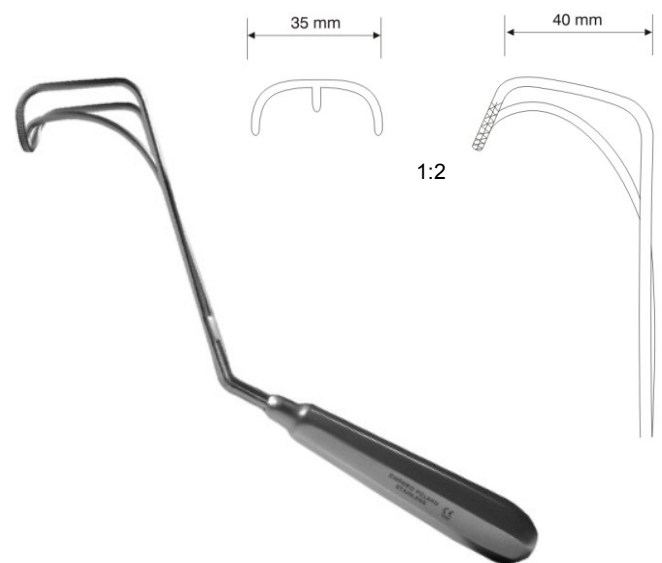

Atriumhaken

KD 16

KD 17

KD 18

KD 19

Bild	Material	Länge	Größe	Bezeichnung	Bestellnummer
KD 16	Edelstahl	245 mm	45x30	Atriumhaken rechts, leicht gezahnt 245mm 45x30 KD 16	KD 16
KD 17	Edelstahl	245 mm	35x40	Atriumhaken rechts, leicht gezahnt 245mm 35x40 KD 17	KD 17
KD 18	Edelstahl	245 mm	45x30	Atriumhaken links, leicht gezahnt 245mm 45x30 KD 18	KD 18
KD 19	Edelstahl	245 mm	35x40	Atriumhaken links, leicht gezahnt 245mm 35x40 KD 19	KD 19